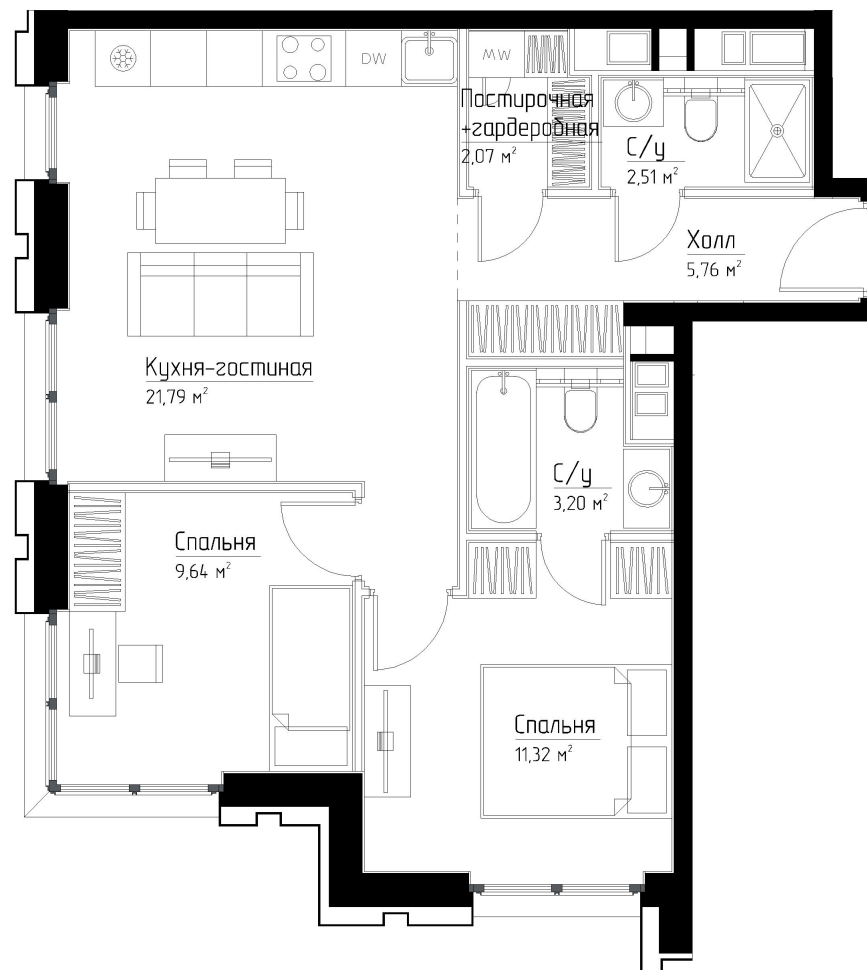

КОРПУС «ЧАРЛИ»

ЭТАЖ 26

ПЛОЩАДЬ 56.3 М

КОМНАТ 2

ОТДЕЛКА MRBASE

СТОИМОСТЬ 19.15 МЛН.

НОМЕР 194

+7 (495) 182-34-79