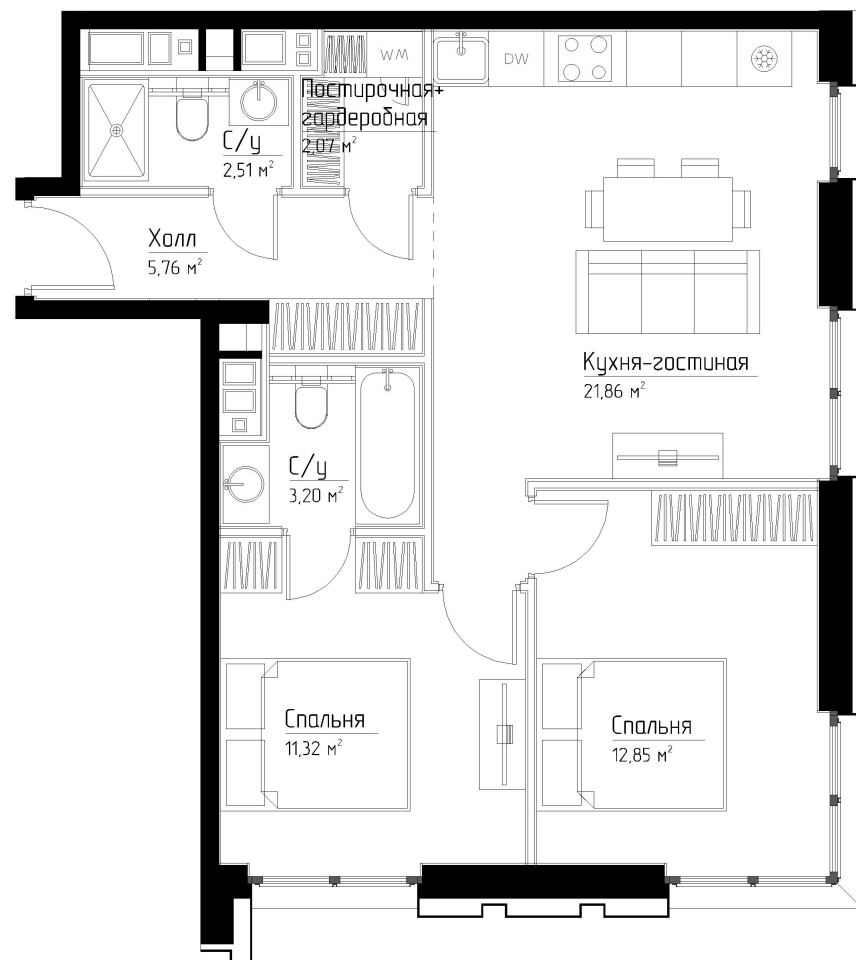

КОРПУС «ЧАРЛИ»

ЭТАЖ 24

ПЛОЩАДЬ 59.6 М

КОМНАТ 2

ОТДЕЛКА MRBASE

СТОИМОСТЬ 20.44 МЛН.

НОМЕР 185

+7 (495) 182-34-79