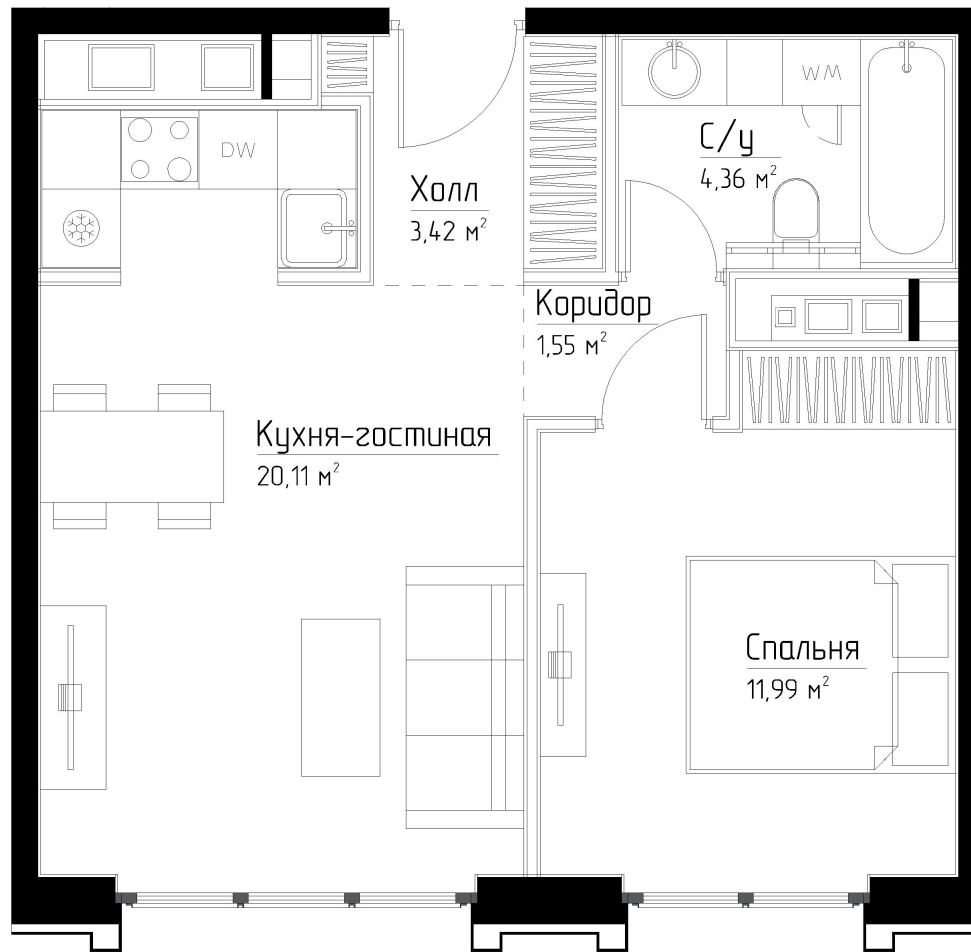

КОРПУС «ЧАРЛИ»

ЭТАЖ 24

ПЛОЩАДЬ 41.4 М

КОМНАТ 1

ОТДЕЛКА MRBASE

СТОИМОСТЬ 13.8 МЛН.

НОМЕР 181

+7 (495) 182-34-79