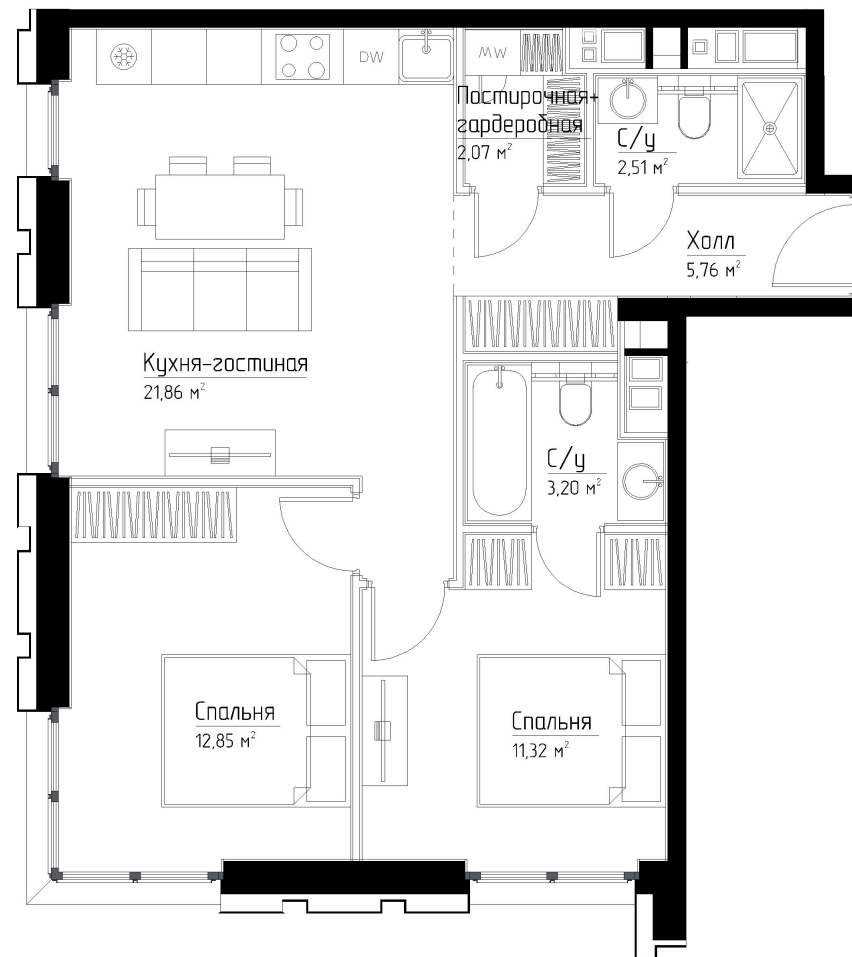

КОРПУС «ЧАРЛИ»

ЭТАЖ 24

ПЛОЩАДЬ 59.6 М

КОМНАТ 2

ОТДЕЛКА MRBASE

СТОИМОСТЬ 19.55 МЛН.

НОМЕР 182

+7 (495) 182-34-79