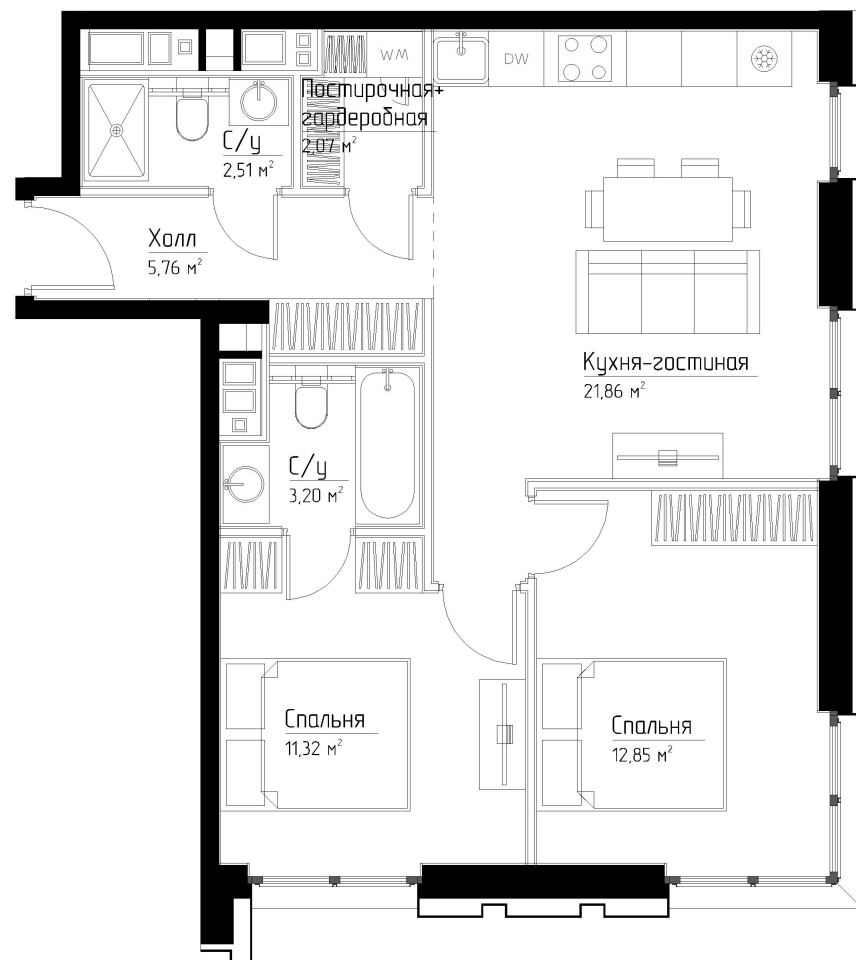

КОРПУС «ЧАРЛИ»

ЭТАЖ 24

ПЛОЩАДЬ 59.6 М

КОМНАТ 2

ОТДЕЛКА MRBASE

СТОИМОСТЬ 20.29 МЛН.

НОМЕР 185

+7 (495) 182-34-79