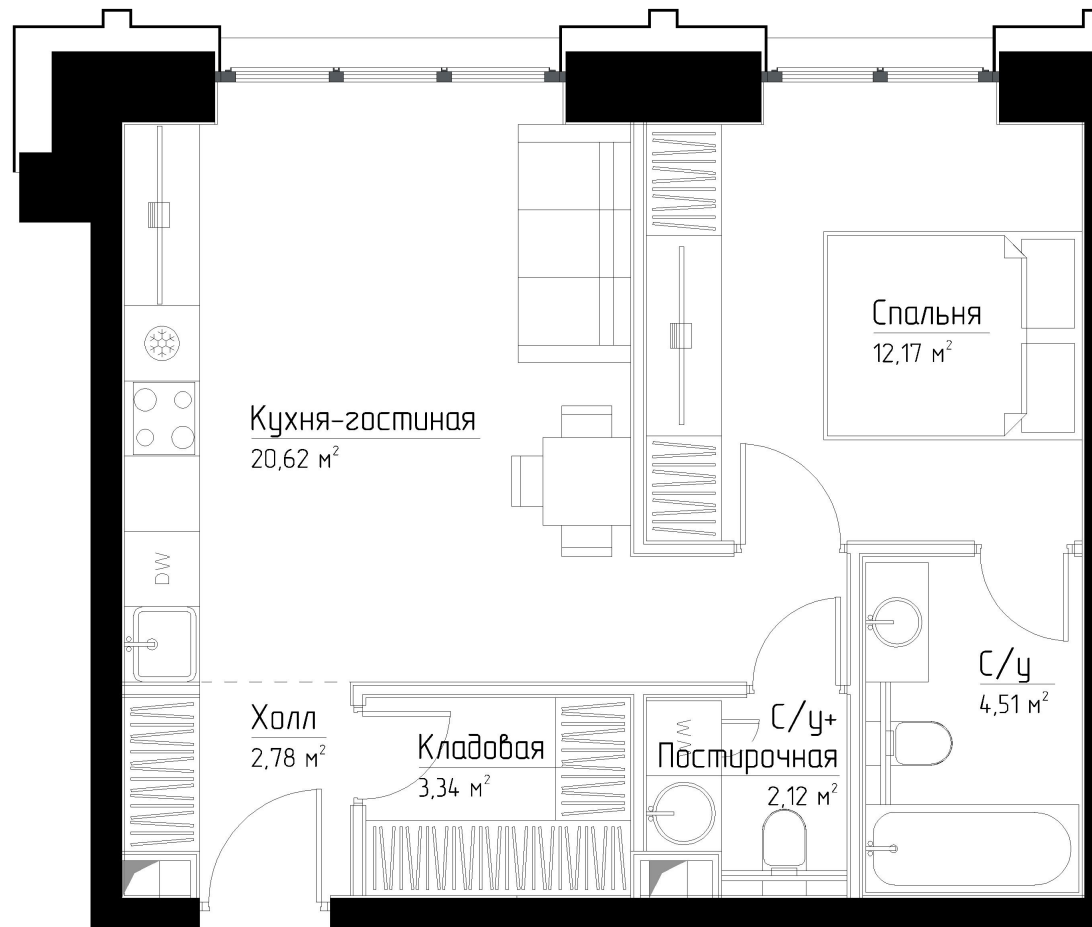

КОРПУС «ФРЭНК»

ЭТАЖ 3

ПЛОЩАДЬ 45.5 М

КОМНАТ 1

ОТДЕЛКА MRBASE

СТОИМОСТЬ 15.29 МЛН.

НОМЕР 12

+7 (495) 182-34-79