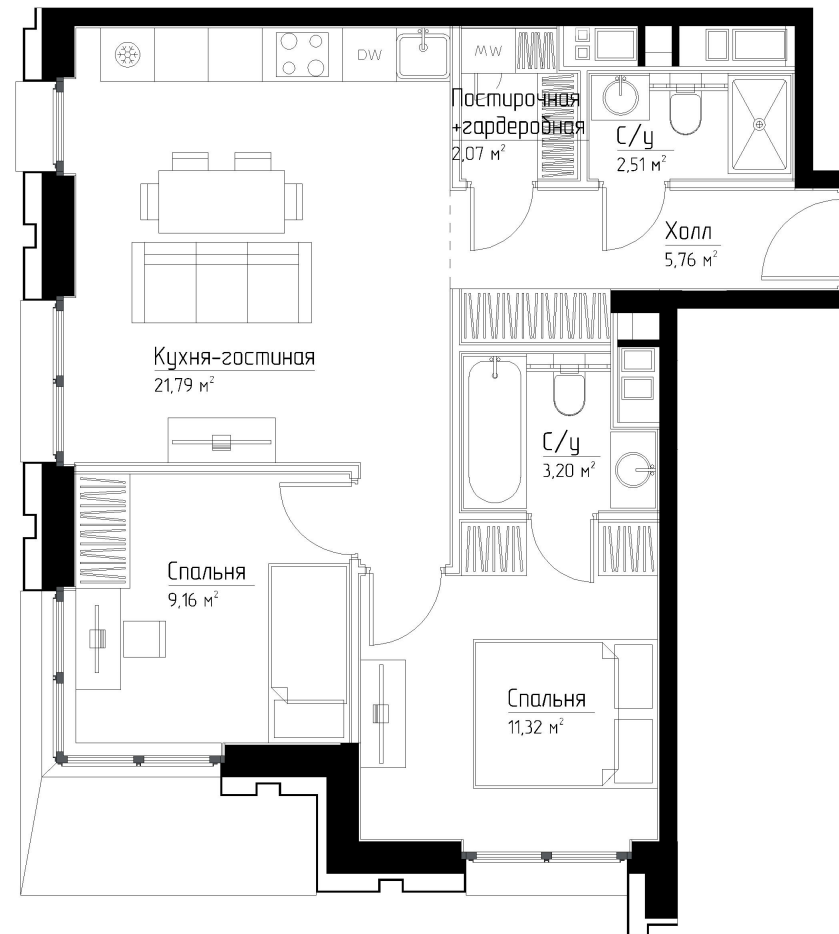

КОРПУС «ЧАРЛИ»

ЭТАЖ 25

ПЛОЩАДЬ 55.9 М

КОМНАТ 2

ОТДЕЛКА MRBASE

СТОИМОСТЬ 19.07 МЛН.

НОМЕР 188

+7 (495) 182-34-79