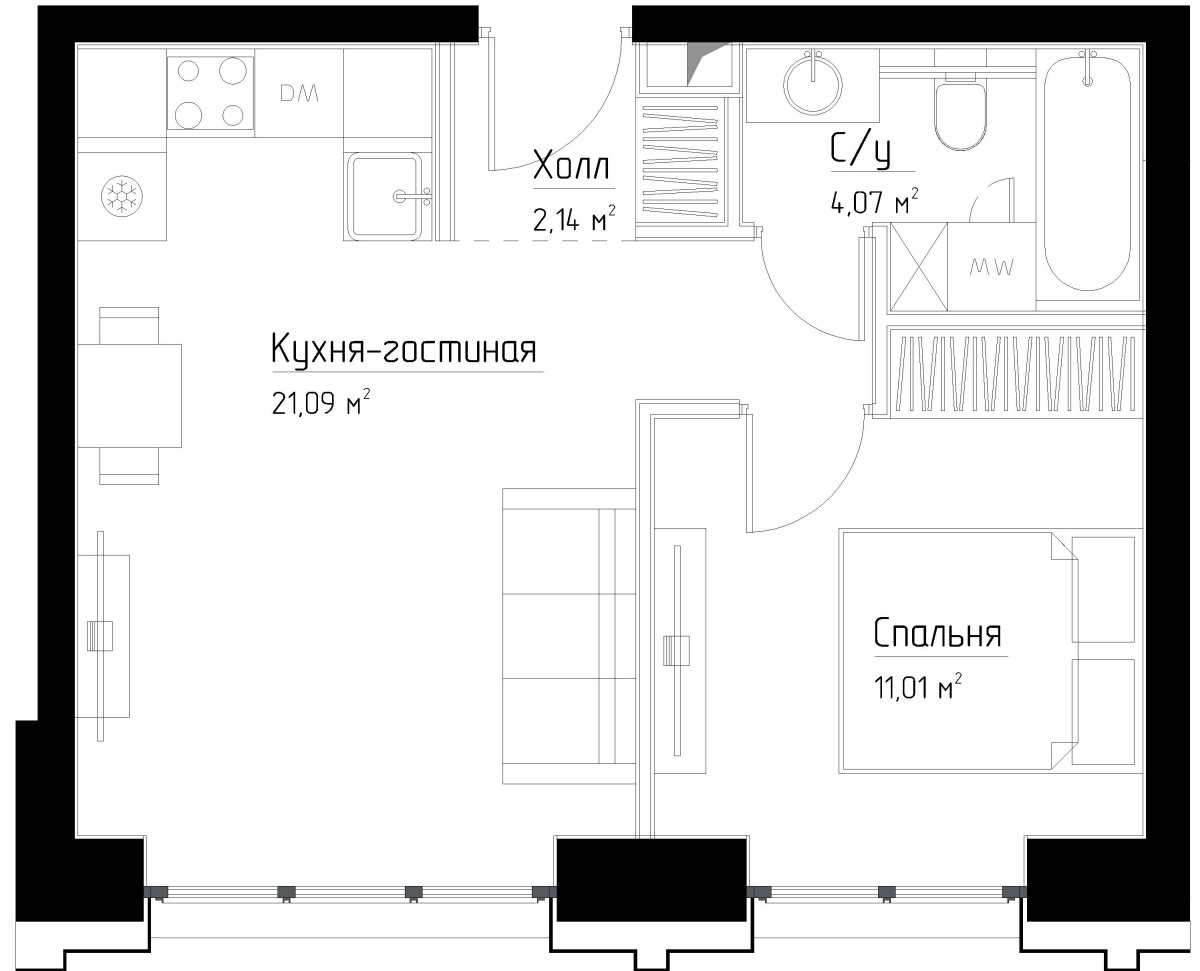

КОРПУС «ФРЭНК»

ЭТАЖ 4

ПЛОЩАДЬ 38.3 М

КОМНАТ 1

ОТДЕЛКА MRBASE

СТОИМОСТЬ 12.76 МЛН.

НОМЕР 17

+7 (495) 182-34-79