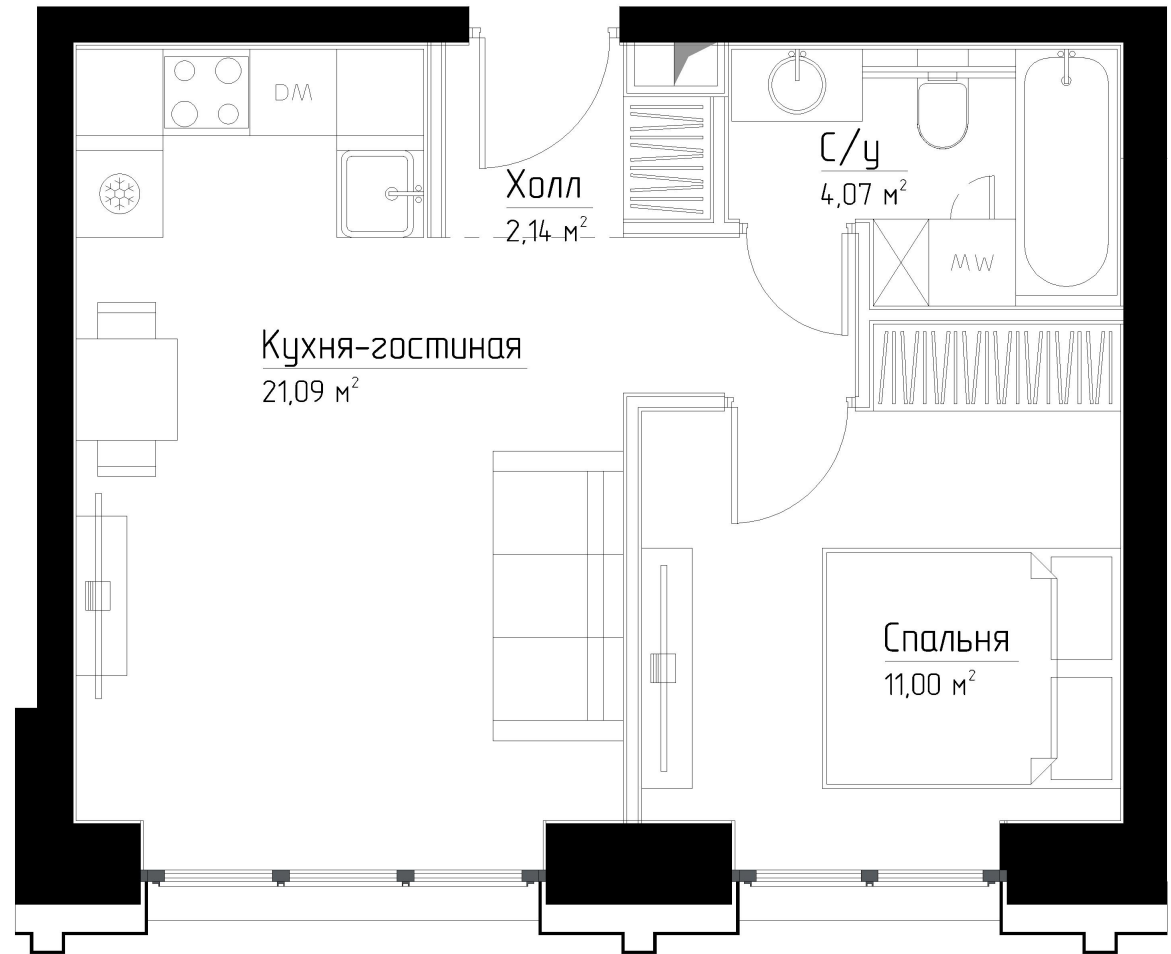

КОРПУС «ФРЭНК»

ЭТАЖ 3

ПЛОЩАДЬ 38.3 М

КОМНАТ 1

ОТДЕЛКА MRBASE

СТОИМОСТЬ 12.74 МЛН.

НОМЕР 9

+7 (495) 182-34-79