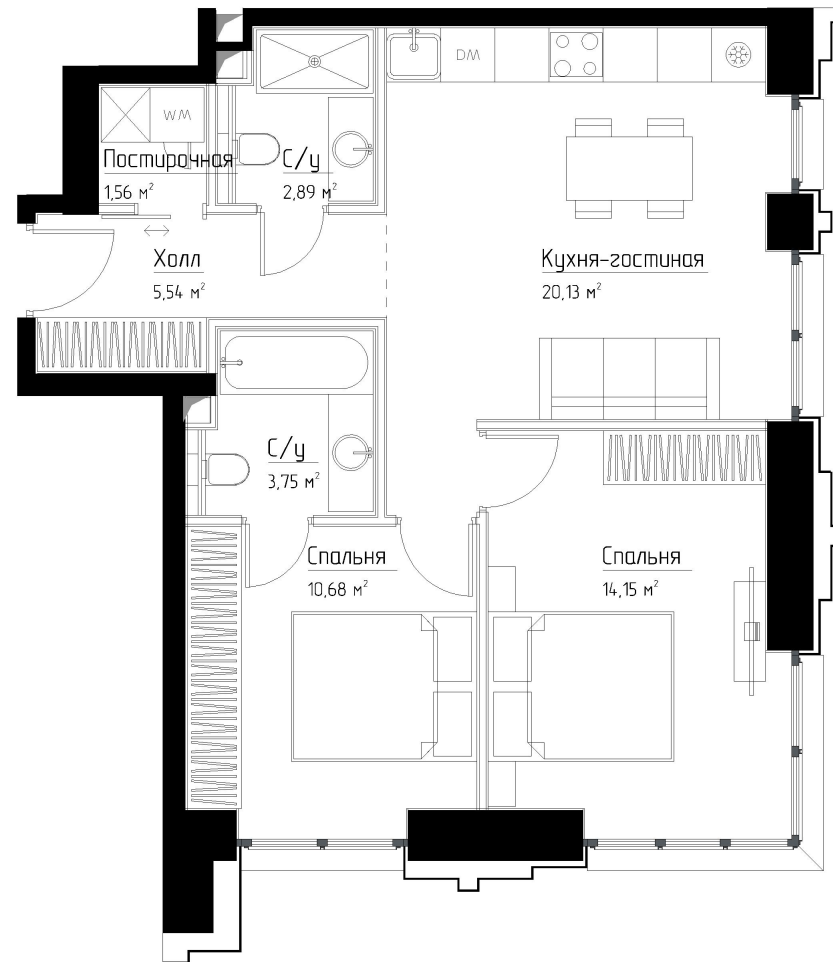

КОРПУС «ФРЭНК»

ЭТАЖ 4

ПЛОЩАДЬ 58.7 М

КОМНАТ 2

ОТДЕЛКА MRBASE

СТОИМОСТЬ 18.48 МЛН.

НОМЕР 23

+7 (495) 182-34-79