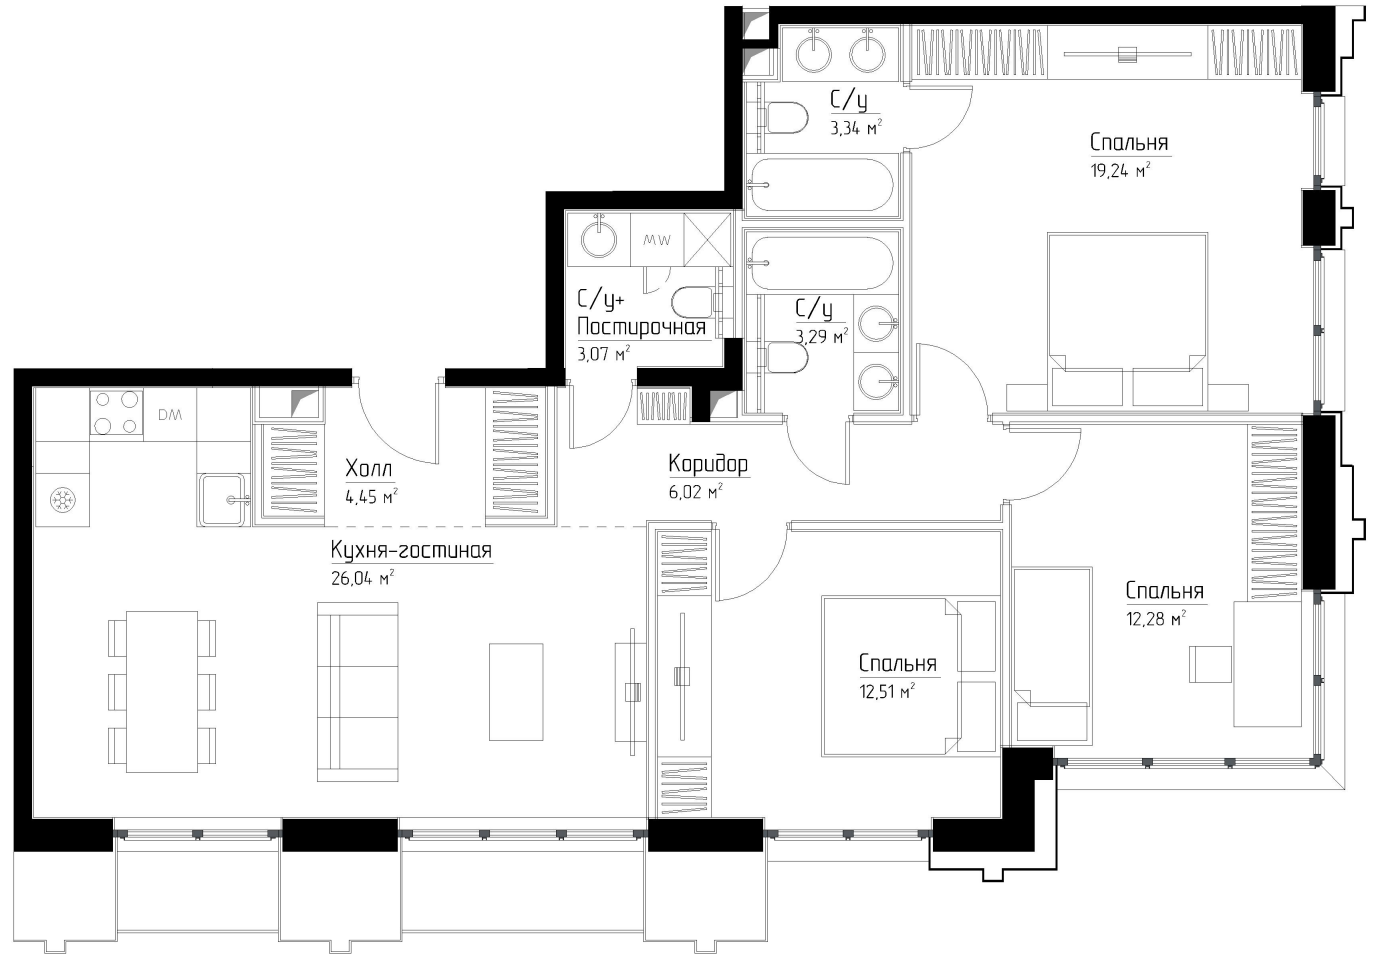

КОРПУС «ФРЭНК»

ЭТАЖ 44

ПЛОЩАДЬ 90.2 М

КОМНАТ 3

ОТДЕЛКА MRBASE

СТОИМОСТЬ 31.63 МЛН.

НОМЕР 274

+7 (495) 182-34-79