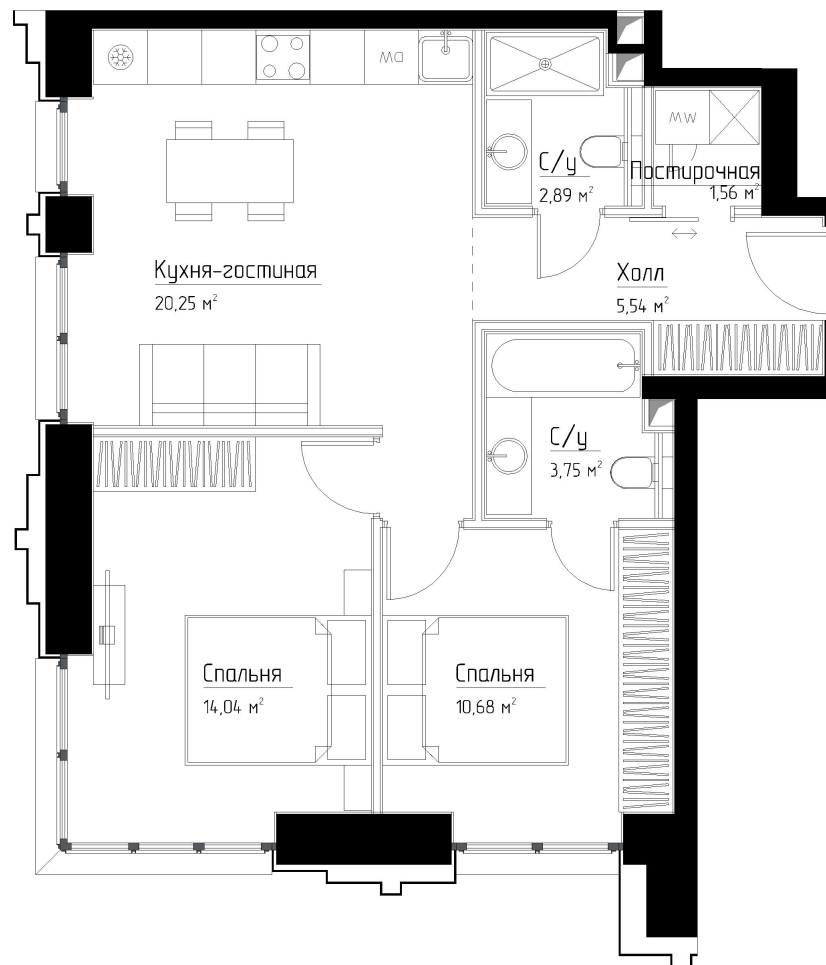

КОРПУС «ФРЭНК»

ЭТАЖ 4

ПЛОЩАДЬ 58.6 М

КОМНАТ 2

ОТДЕЛКА MRBASE

СТОИМОСТЬ 18.27 МЛН.

НОМЕР 18

+7 (495) 182-34-79