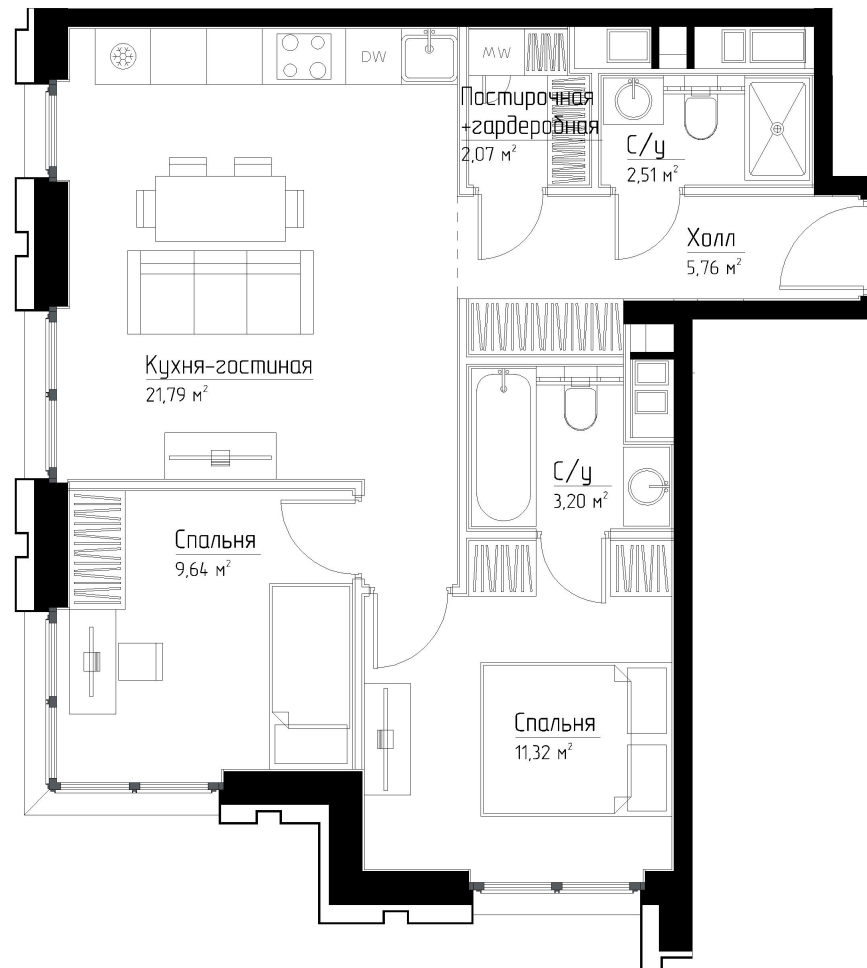

КОРПУС «ЧАРЛИ»

ЭТАЖ 27

ПЛОЩАДЬ 56.3 М

КОМНАТ 2

ОТДЕЛКА MRBASE

СТОИМОСТЬ 19.17 МЛН.

НОМЕР 200

+7 (495) 182-34-79