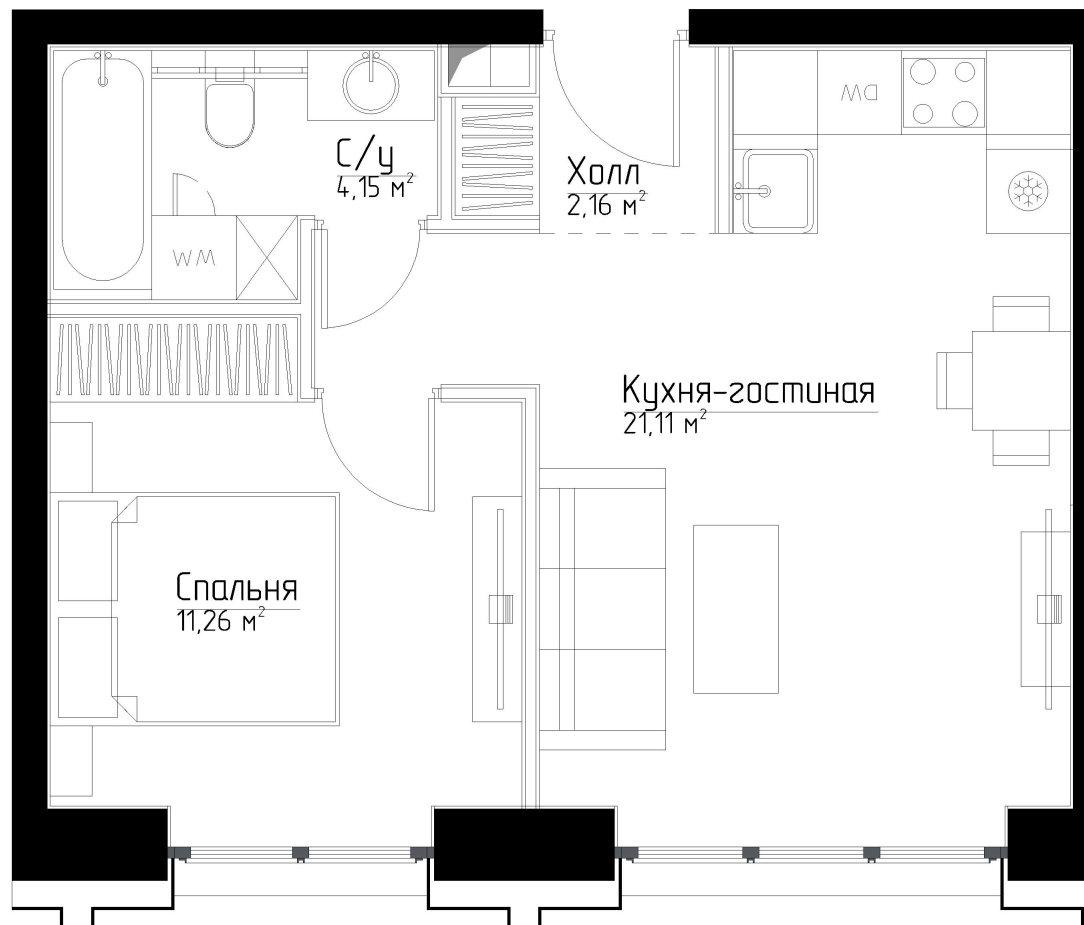

КОРПУС «ФРЭНК»

ЭТАЖ 10

ПЛОЩАДЬ 38.7 М

КОМНАТ 1

ОТДЕЛКА MRBASE

СТОИМОСТЬ 13.01 МЛН.

НОМЕР 72

+7 (495) 182-34-79