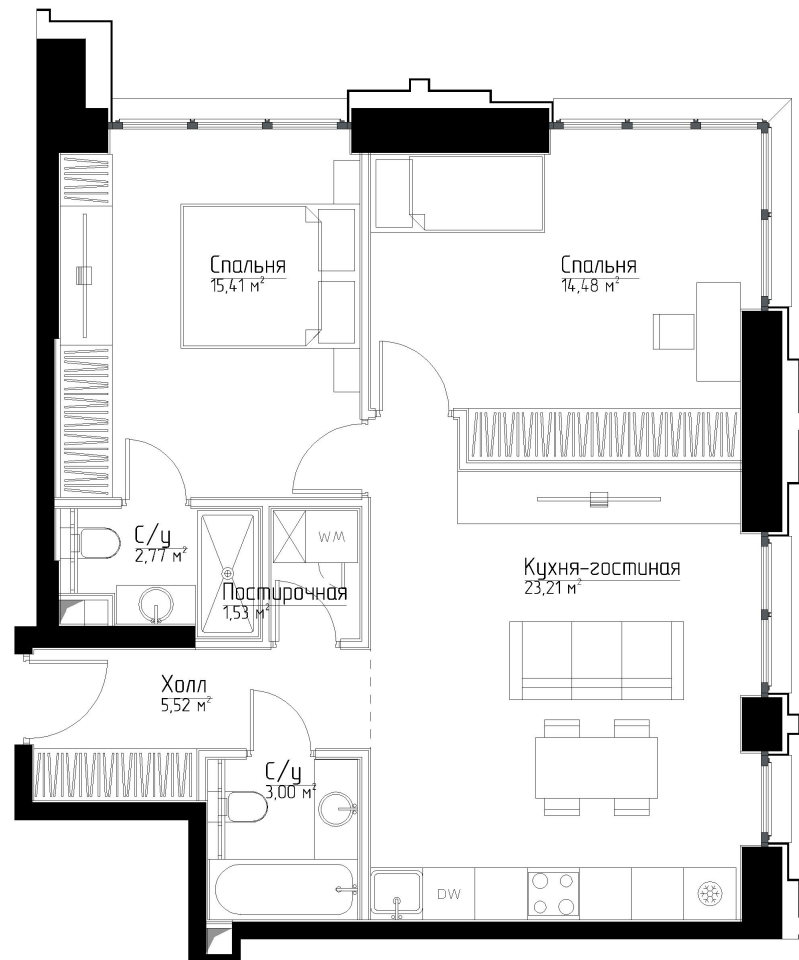

КОРПУС «ФРЭНК»

ЭТАЖ 8

ПЛОЩАДЬ 65.9 М

КОМНАТ 2

ОТДЕЛКА MRBASE

СТОИМОСТЬ 23.15 МЛН.

НОМЕР 54

+7 (495) 182-34-79