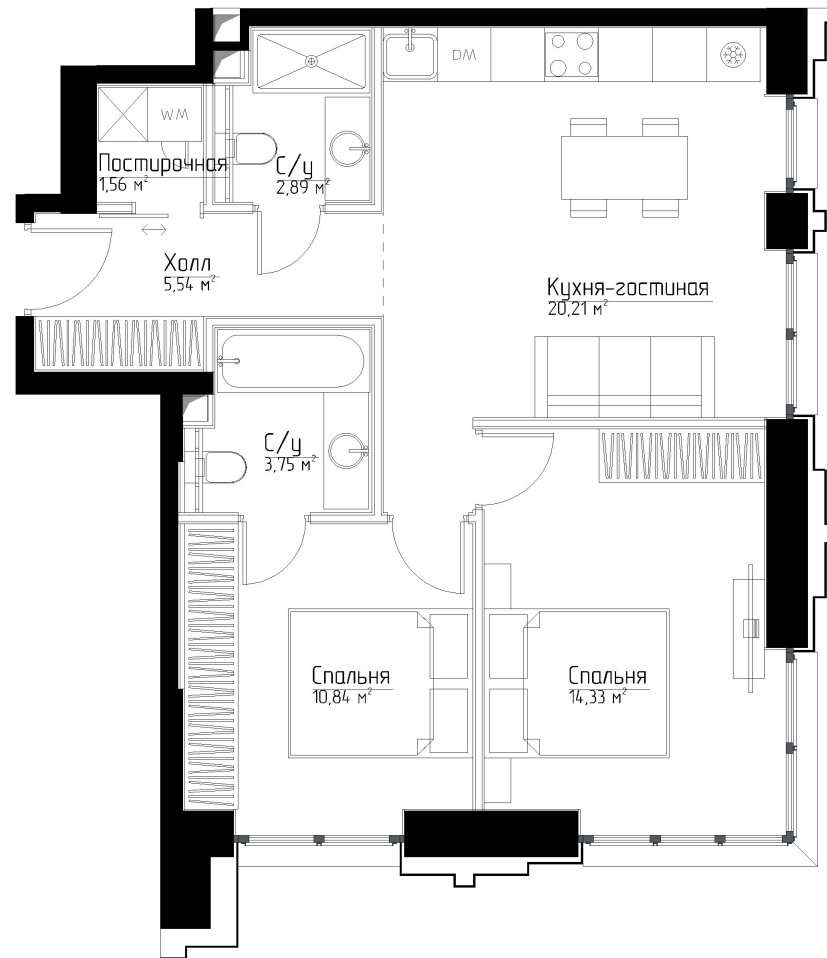

КОРПУС «ФРЭНК»

ЭТАЖ 9

ПЛОЩАДЬ 59 М

КОМНАТ 2

ОТДЕЛКА MRBASE

СТОИМОСТЬ 18.72 МЛН.

НОМЕР 63

+7 (495) 182-34-79