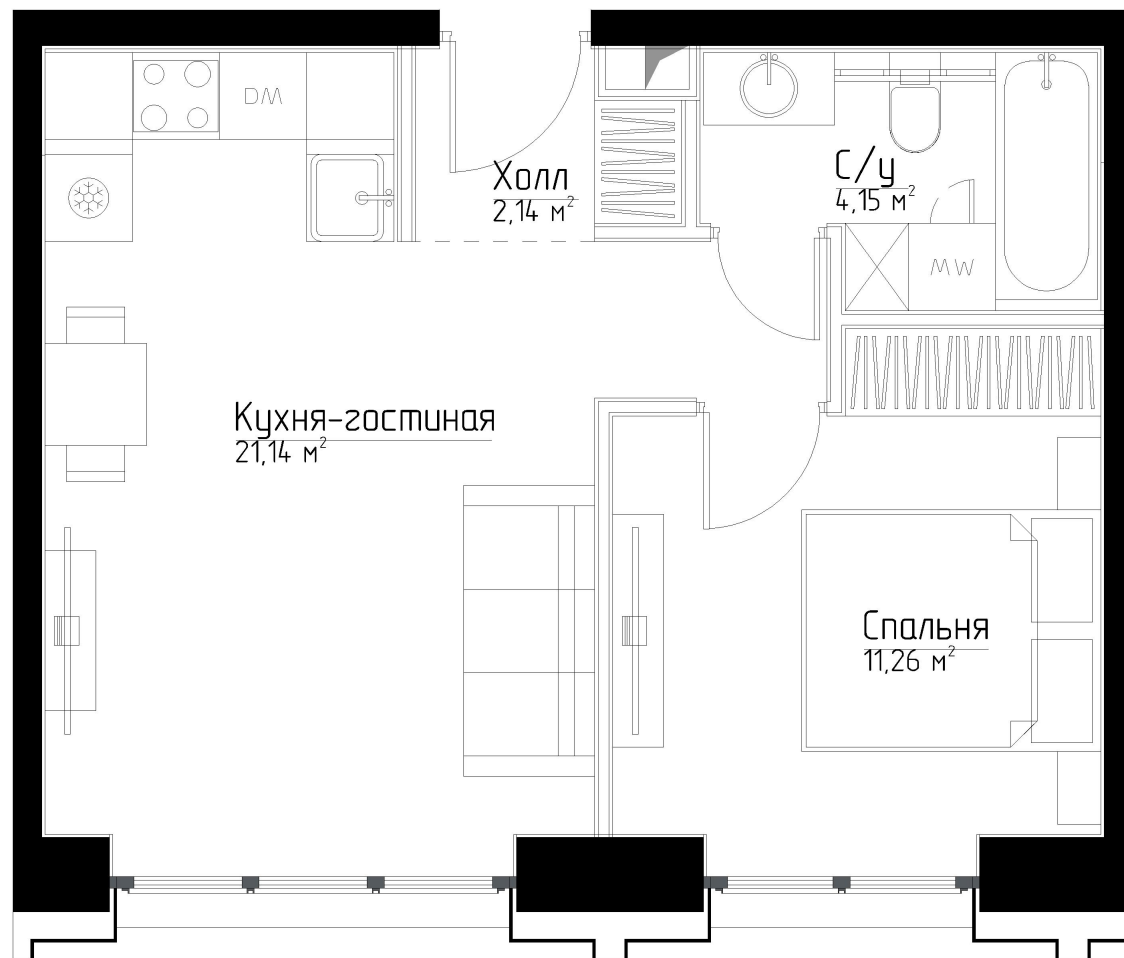

КОРПУС «ФРЭНК»

ЭТАЖ 8

ПЛОЩАДЬ 38.6 М

КОМНАТ 1

ОТДЕЛКА MRBASE

СТОИМОСТЬ 12.94 МЛН.

НОМЕР 49

+7 (495) 182-34-79