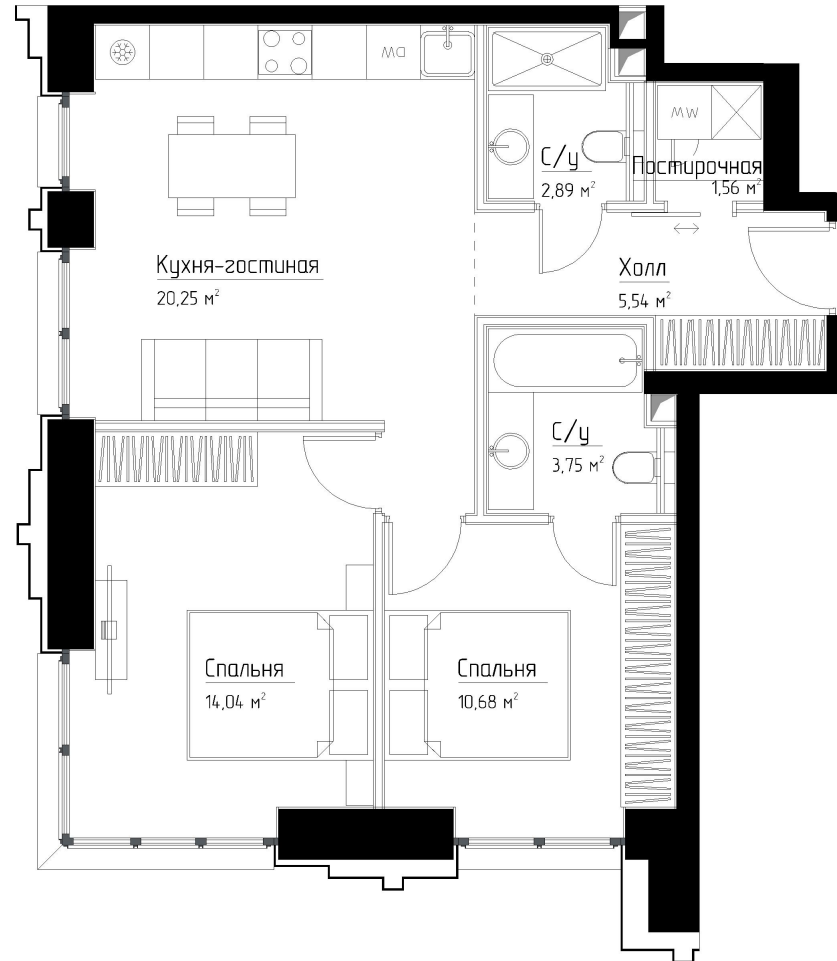

КОРПУС «ФРЭНК»

ЭТАЖ 4

ПЛОЩАДЬ 58.6 М

КОМНАТ 2

ОТДЕЛКА MRBASE

СТОИМОСТЬ 18.27 МЛН.

НОМЕР 18

+7 (495) 182-34-79