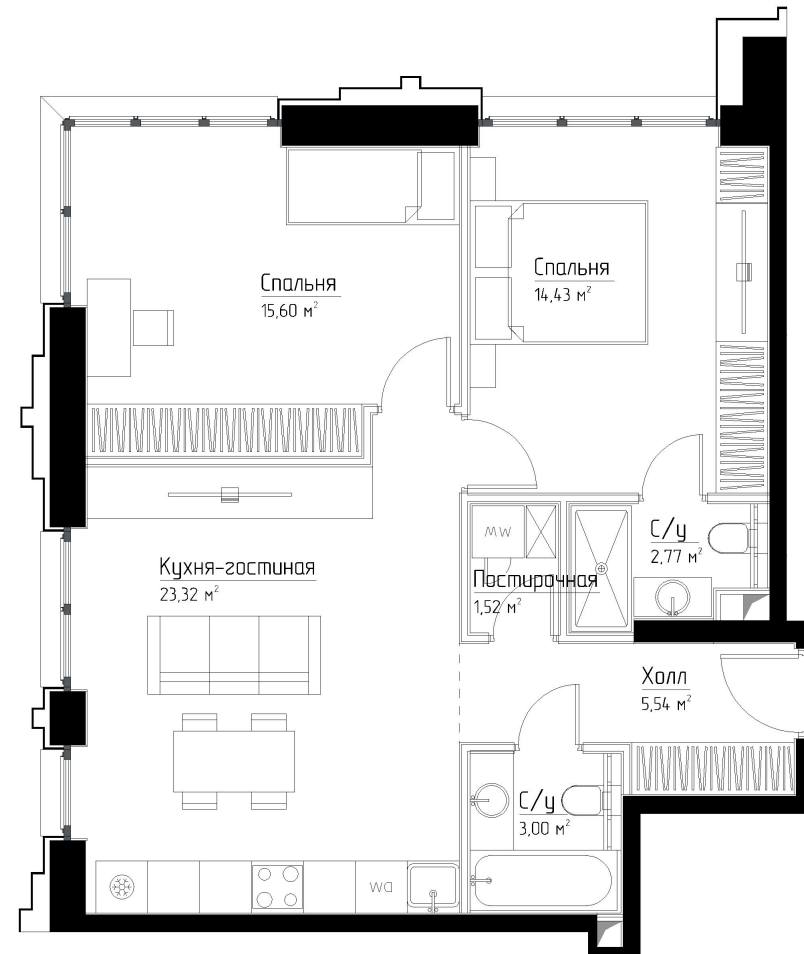

КОРПУС «ФРЭНК»

ЭТАЖ 13

ПЛОЩАДЬ 66.1 М

КОМНАТ 2

ОТДЕЛКА MRBASE

СТОИМОСТЬ 23.29 МЛН.

НОМЕР 91

+7 (495) 182-34-79