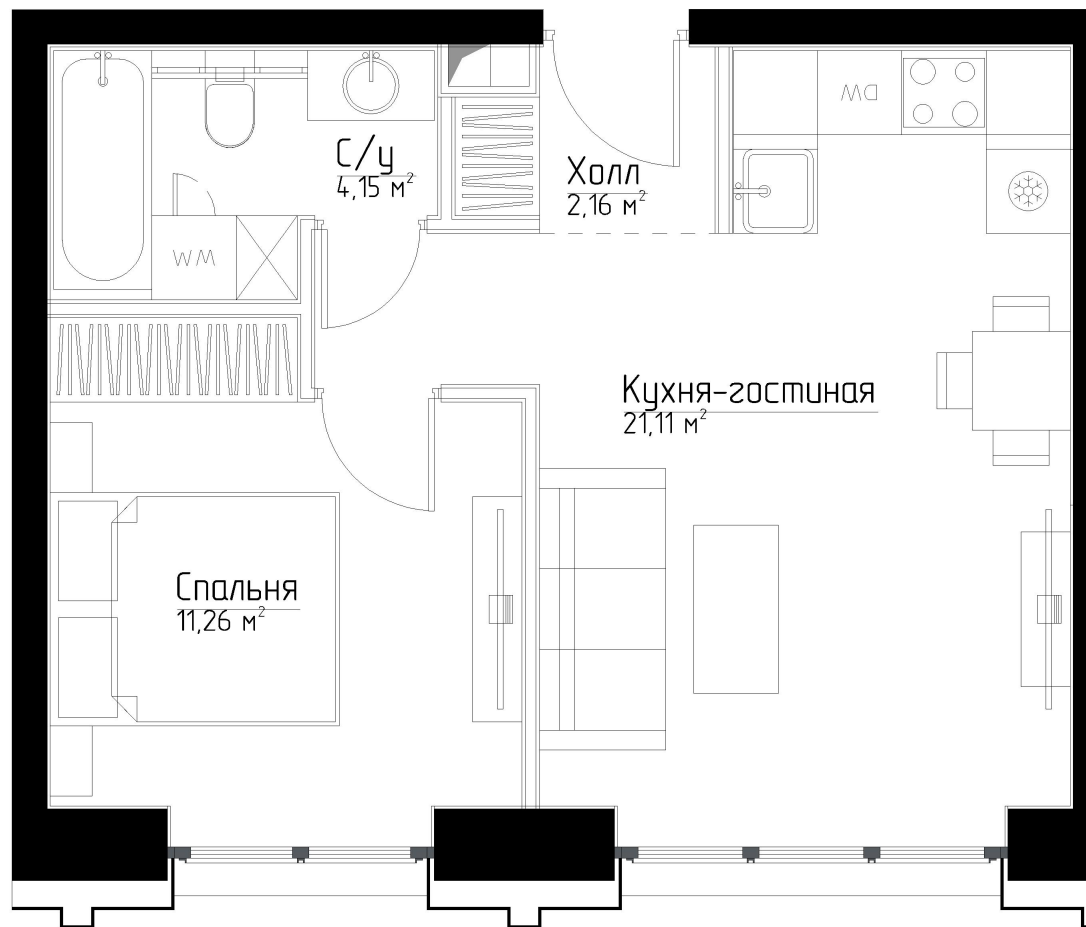

КОРПУС «ФРЭНК»

ЭТАЖ 6

ПЛОЩАДЬ 38.7 М

КОМНАТ 1

ОТДЕЛКА MRBASE

СТОИМОСТЬ 12.93 МЛН.

НОМЕР 40

+7 (495) 182-34-79