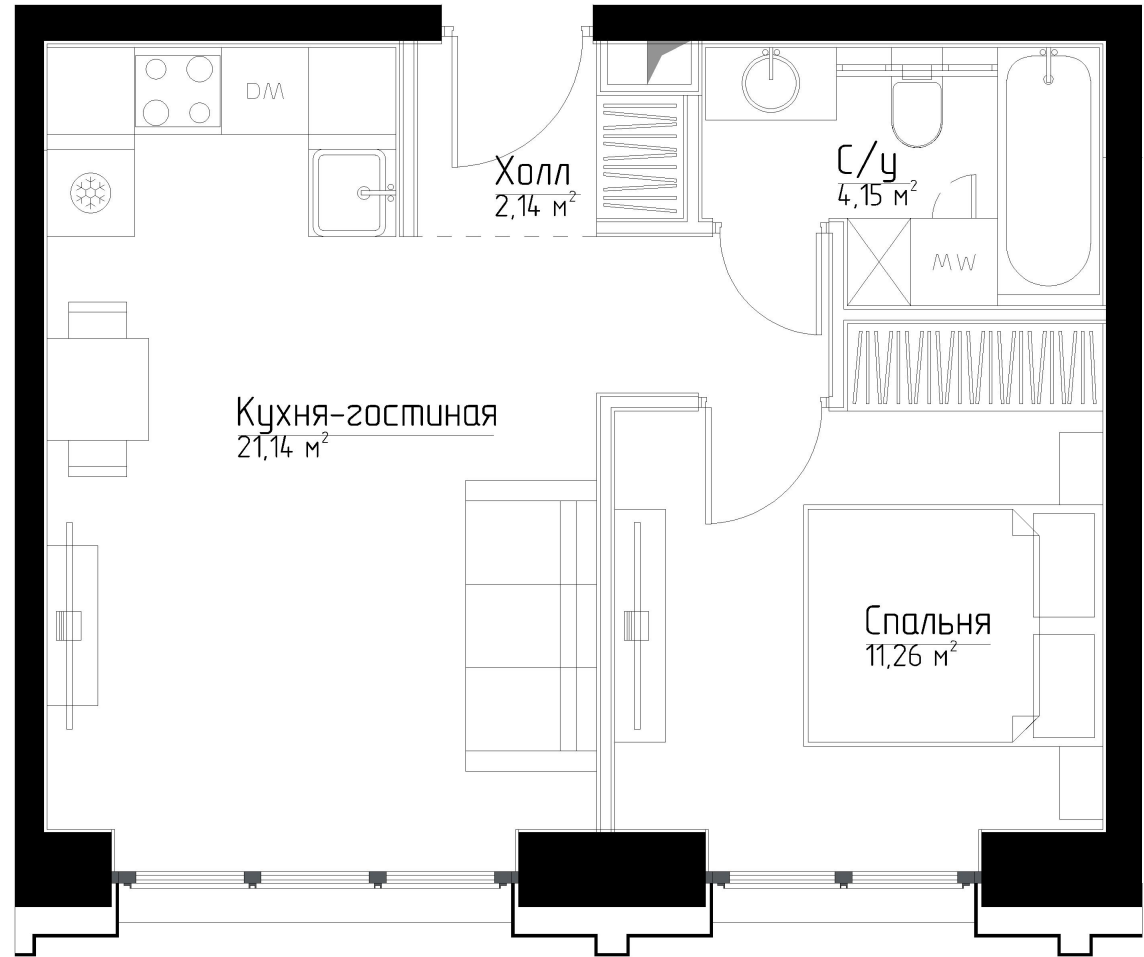

КОРПУС «ФРЭНК»

ЭТАЖ 7

ПЛОЩАДЬ 38.6 М

КОМНАТ 1

ОТДЕЛКА MRBASE

СТОИМОСТЬ 12.92 МЛН.

НОМЕР 41

+7 (495) 182-34-79