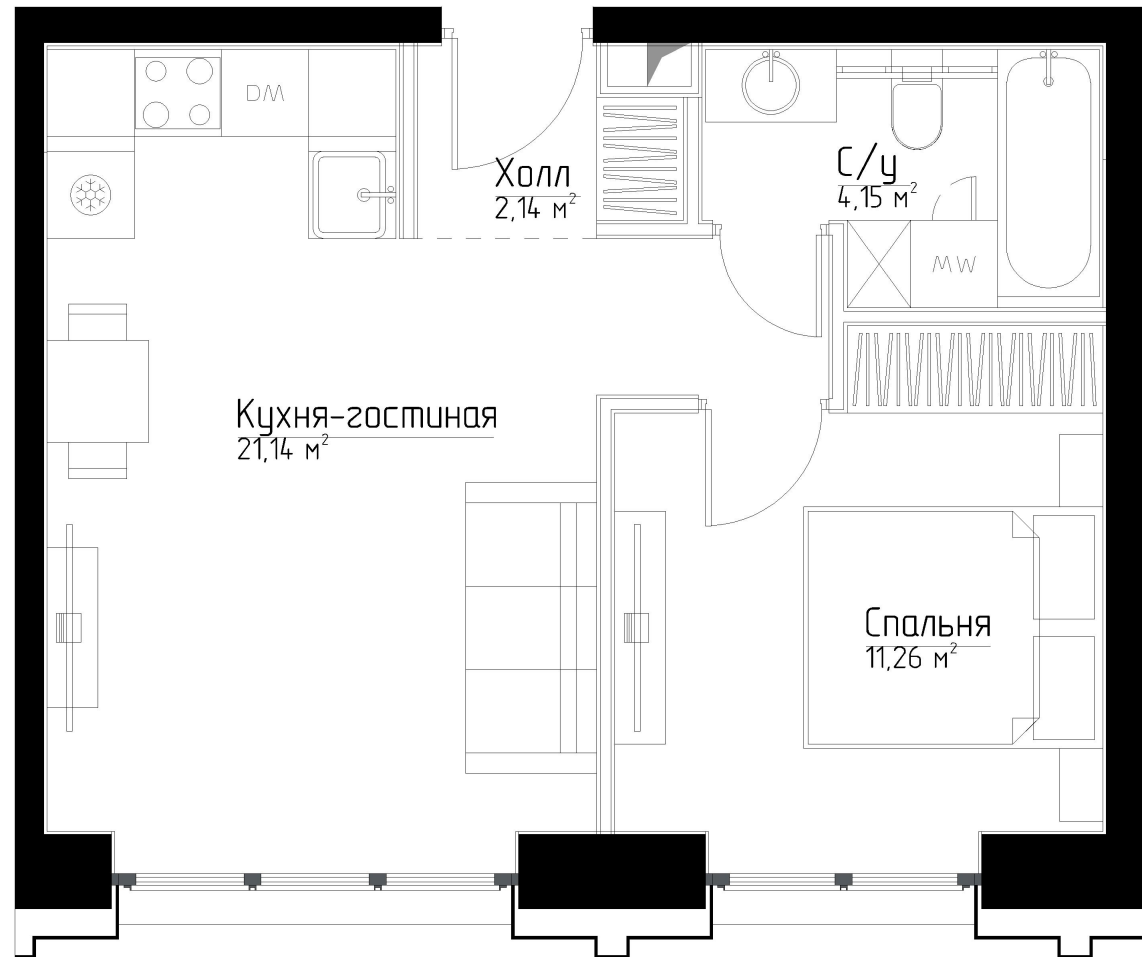

КОРПУС «ФРЭНК»

ЭТАЖ 10

ПЛОЩАДЬ 38.6 М

КОМНАТ 1

ОТДЕЛКА MRBASE

СТОИМОСТЬ 12.98 МЛН.

НОМЕР 65

+7 (495) 182-34-79