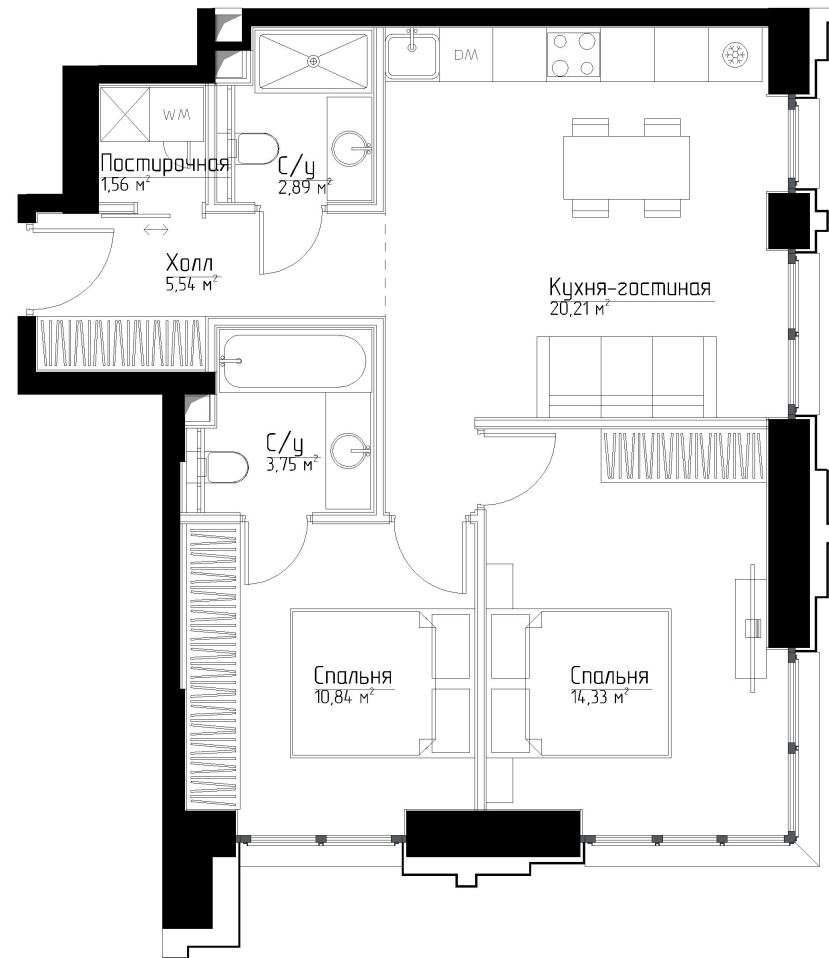

КОРПУС «ФРЭНК»

ЭТАЖ 8

ПЛОЩАДЬ 59 М

КОМНАТ 2

ОТДЕЛКА MRBASE

СТОИМОСТЬ 18.51 МЛН.

НОМЕР 55

+7 (495) 182-34-79