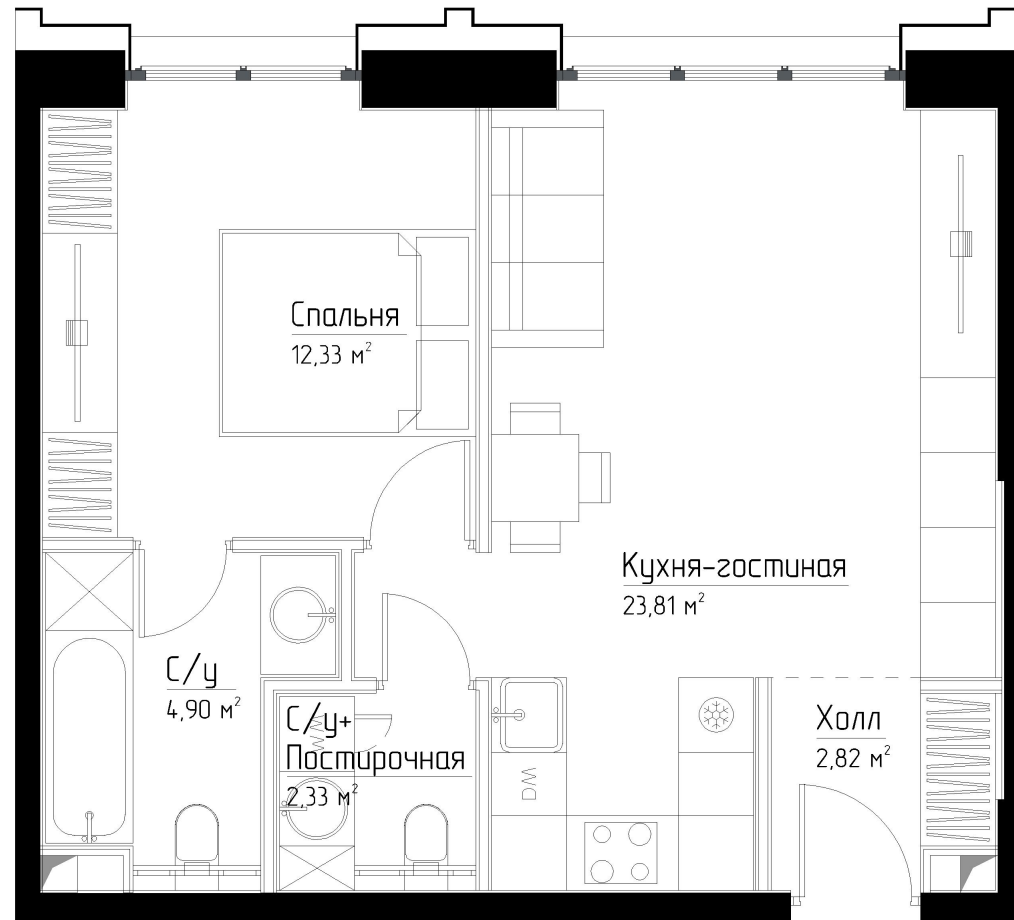

КОРПУС «ФРЭНК»

ЭТАЖ 11

ПЛОЩАДЬ 46.1 М

КОМНАТ 1

ОТДЕЛКА MRBASE

СТОИМОСТЬ 15.68 МЛН.

НОМЕР 77

+7 (495) 182-34-79