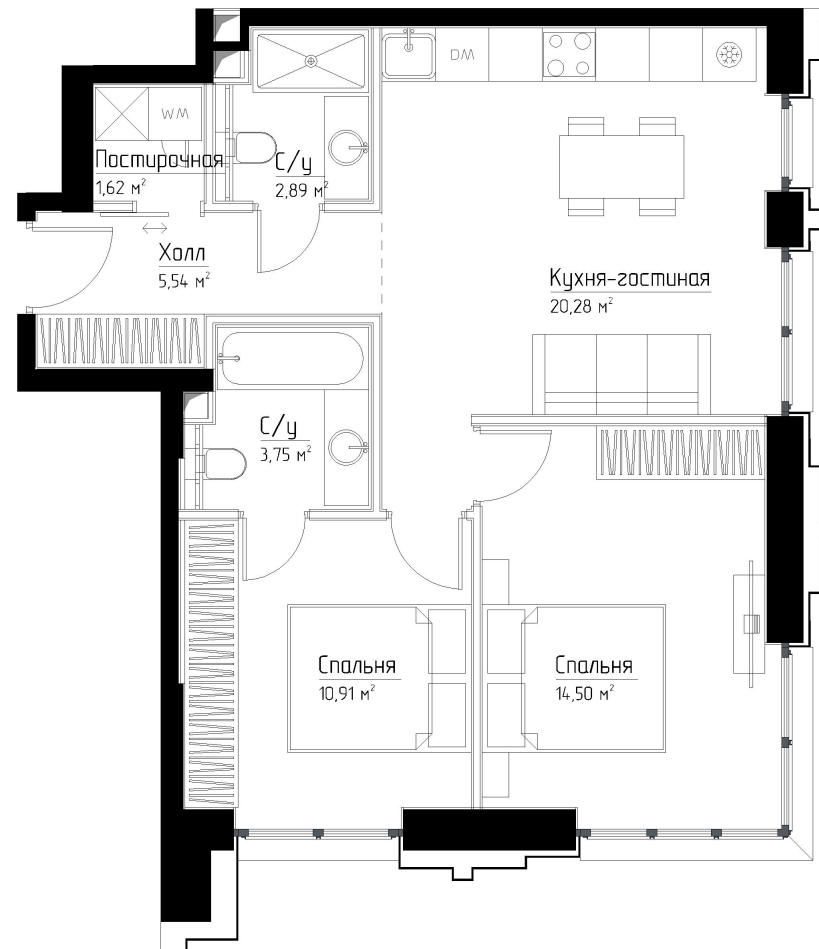

КОРПУС «ФРЭНК»

ЭТАЖ 17

ПЛОЩАДЬ 59.4 М

КОМНАТ 2

ОТДЕЛКА MRBASE

СТОИМОСТЬ 20.86 МЛН.

НОМЕР 127

+7 (495) 182-34-79