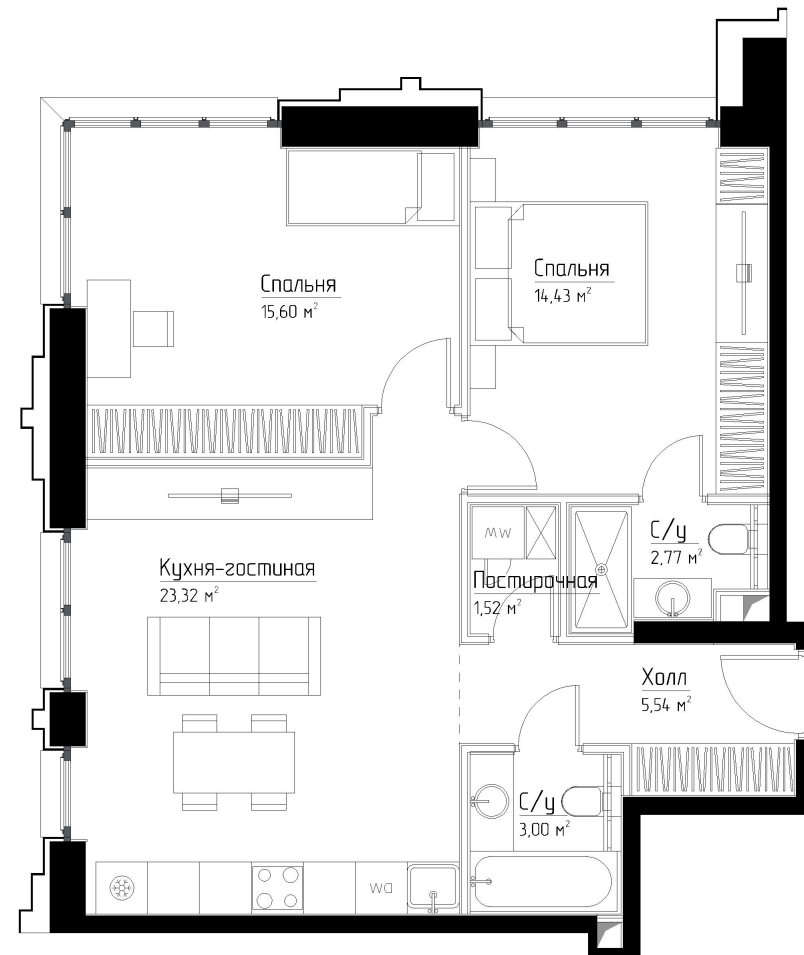

КОРПУС «ФРЭНК»

ЭТАЖ 14

ПЛОЩАДЬ 66.1 М

КОМНАТ 2

ОТДЕЛКА MRBASE

СТОИМОСТЬ 23.32 МЛН.

НОМЕР 99

+7 (495) 182-34-79