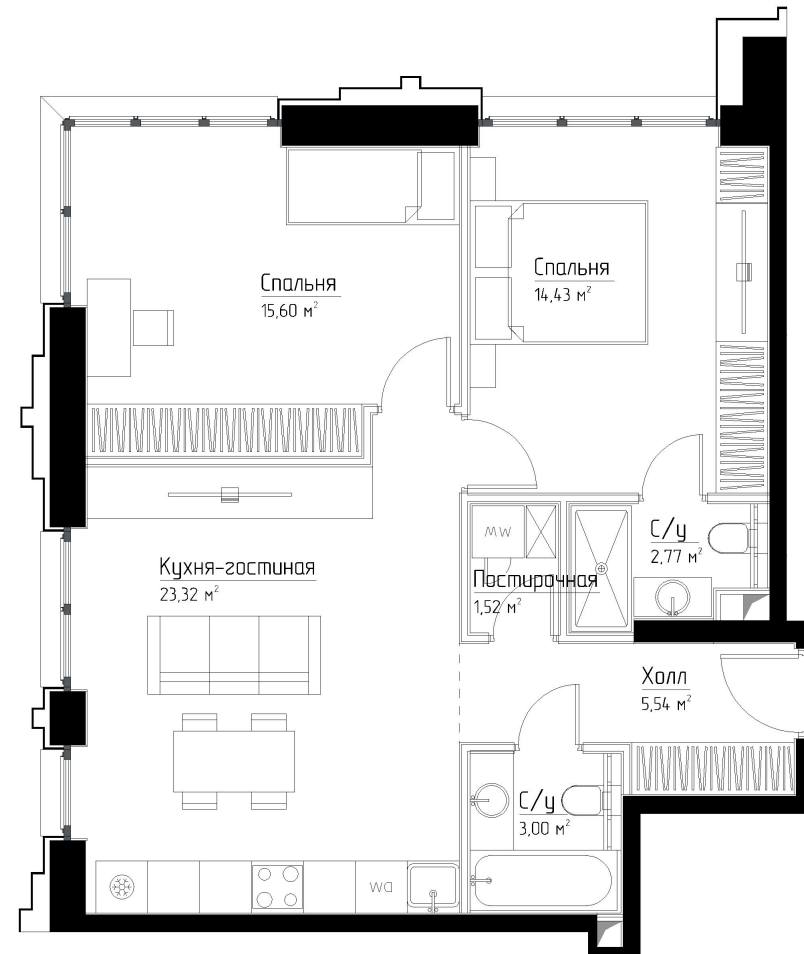

КОРПУС «ФРЭНК»

ЭТАЖ 15

ПЛОЩАДЬ 66.1 М

КОМНАТ 2

ОТДЕЛКА MRBASE

СТОИМОСТЬ 23.35 МЛН.

НОМЕР 107

+7 (495) 182-34-79