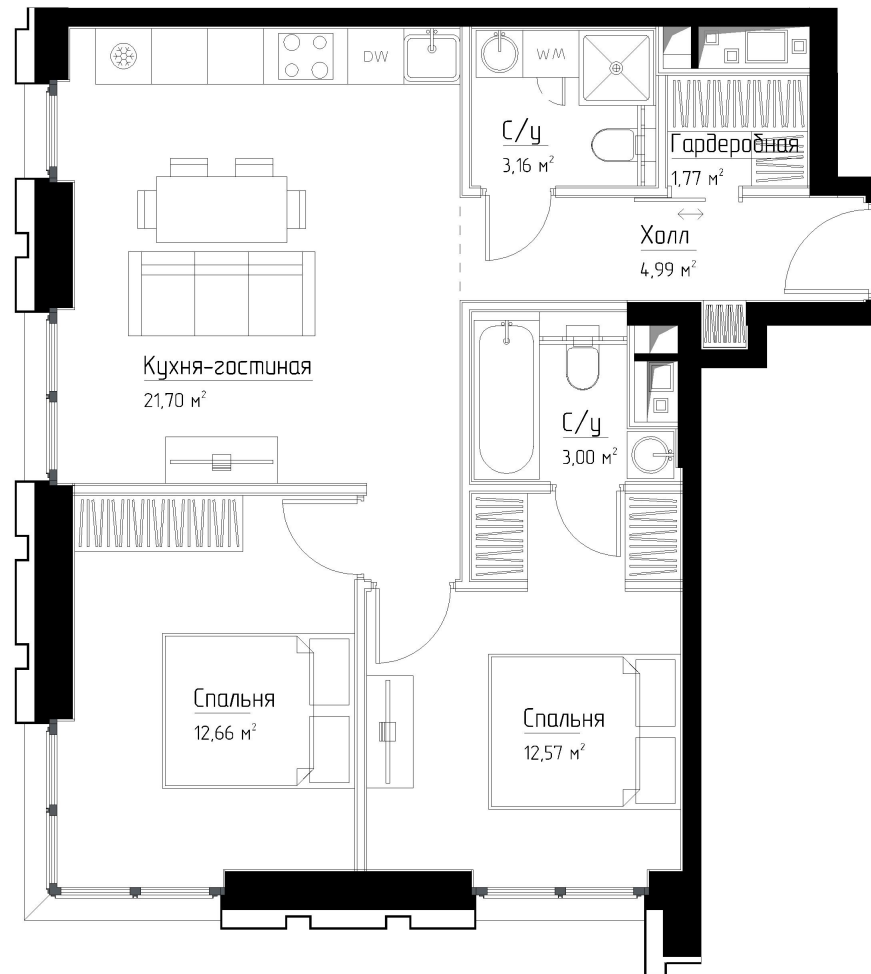

КОРПУС «ЧАРЛИ»

ЭТАЖ 3

ПЛОЩАДЬ 60 М

КОМНАТ 2

ОТДЕЛКА MRBASE

СТОИМОСТЬ 18.85 МЛН.

НОМЕР 10

+7 (495) 182-34-79