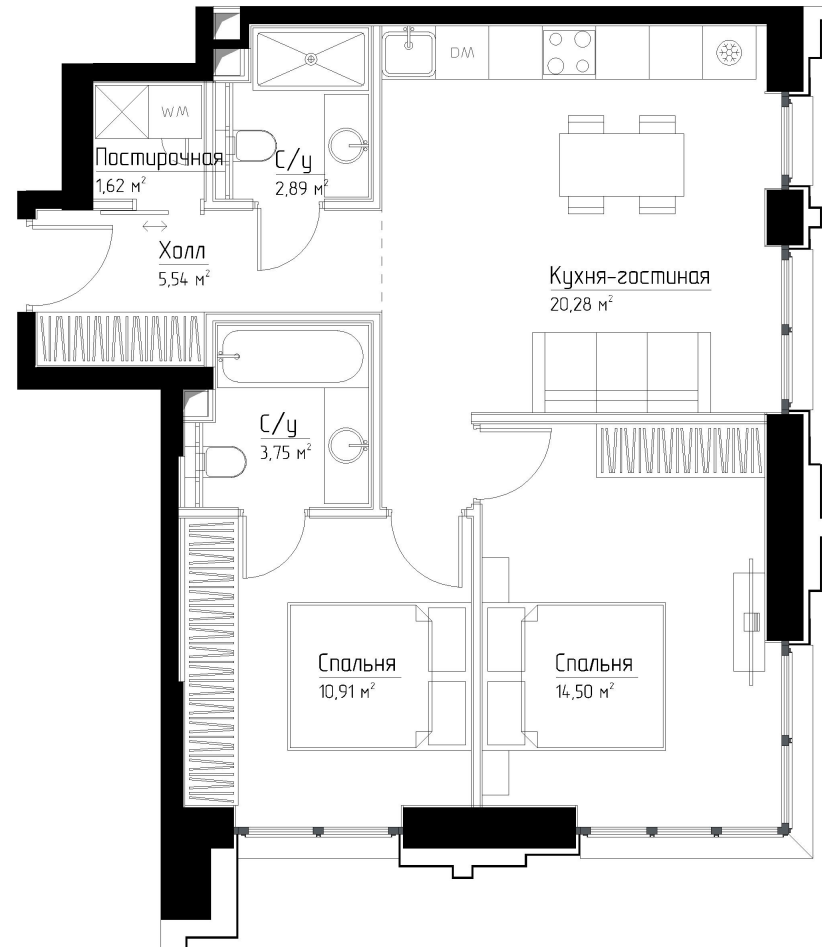

КОРПУС «ФРЭНК»

ЭТАЖ 11

ПЛОЩАДЬ 59.4 М

КОМНАТ 2

ОТДЕЛКА MRBASE

СТОИМОСТЬ 18.73 МЛН.

НОМЕР 79

+7 (495) 182-34-79