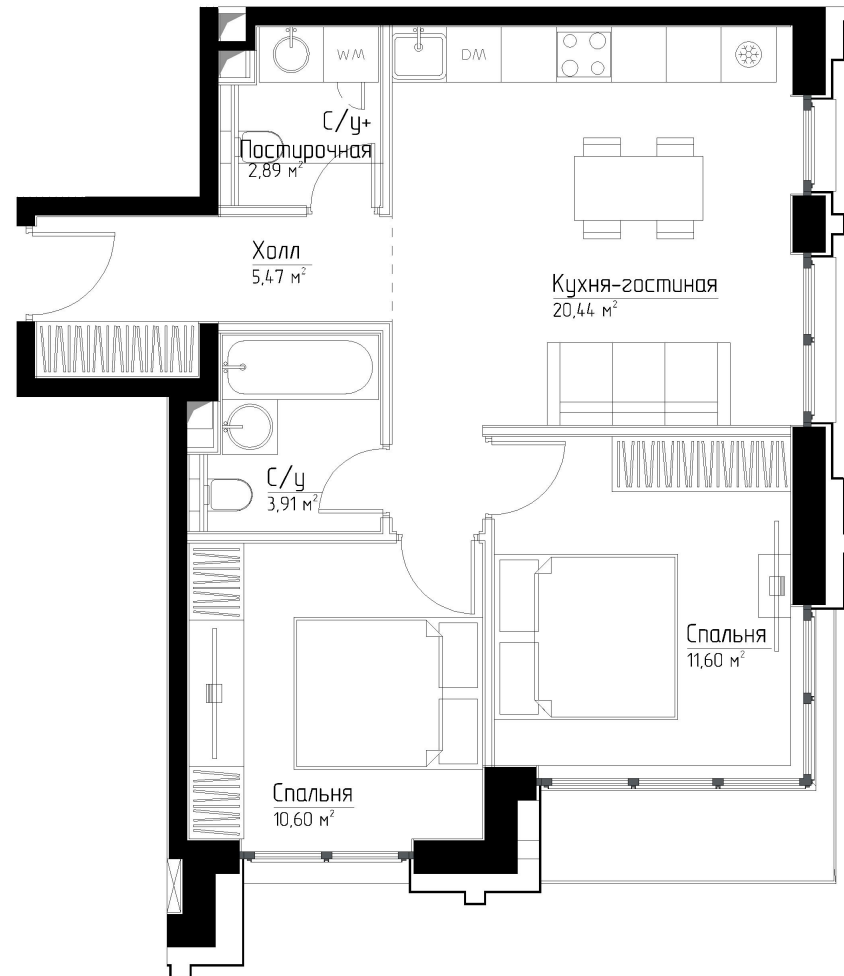

КОРПУС «ФРЭНК»

ЭТАЖ 35

ПЛОЩАДЬ 54.9 М

КОМНАТ 2

ОТДЕЛКА MRBASE

СТОИМОСТЬ 20.03 МЛН.

НОМЕР 229

+7 (495) 182-34-79