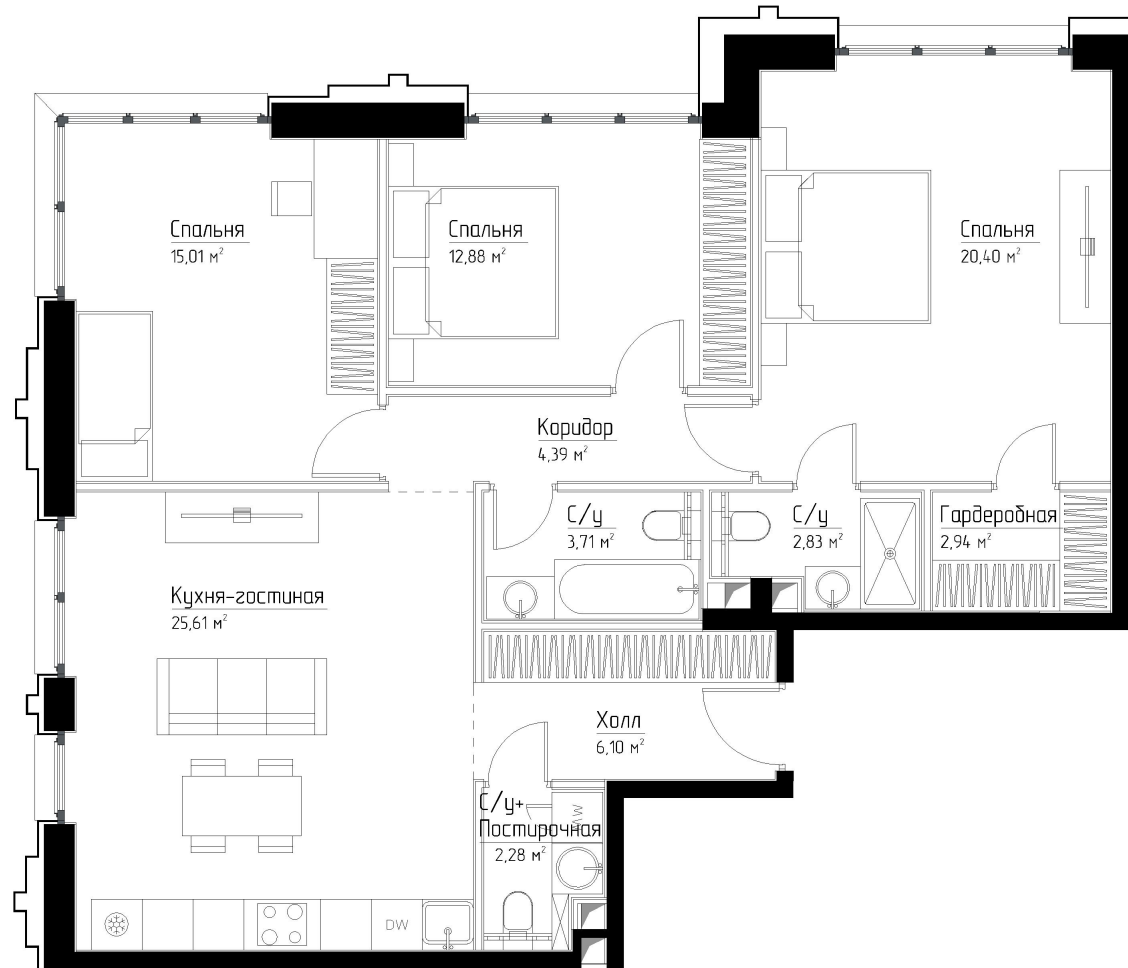

КОРПУС «ФРЭНК»

ЭТАЖ 28

ПЛОЩАДЬ 96.1 М

КОМНАТ 3

ОТДЕЛКА MRBASE

СТОИМОСТЬ 29.32 МЛН.

НОМЕР 192

+7 (495) 182-34-79