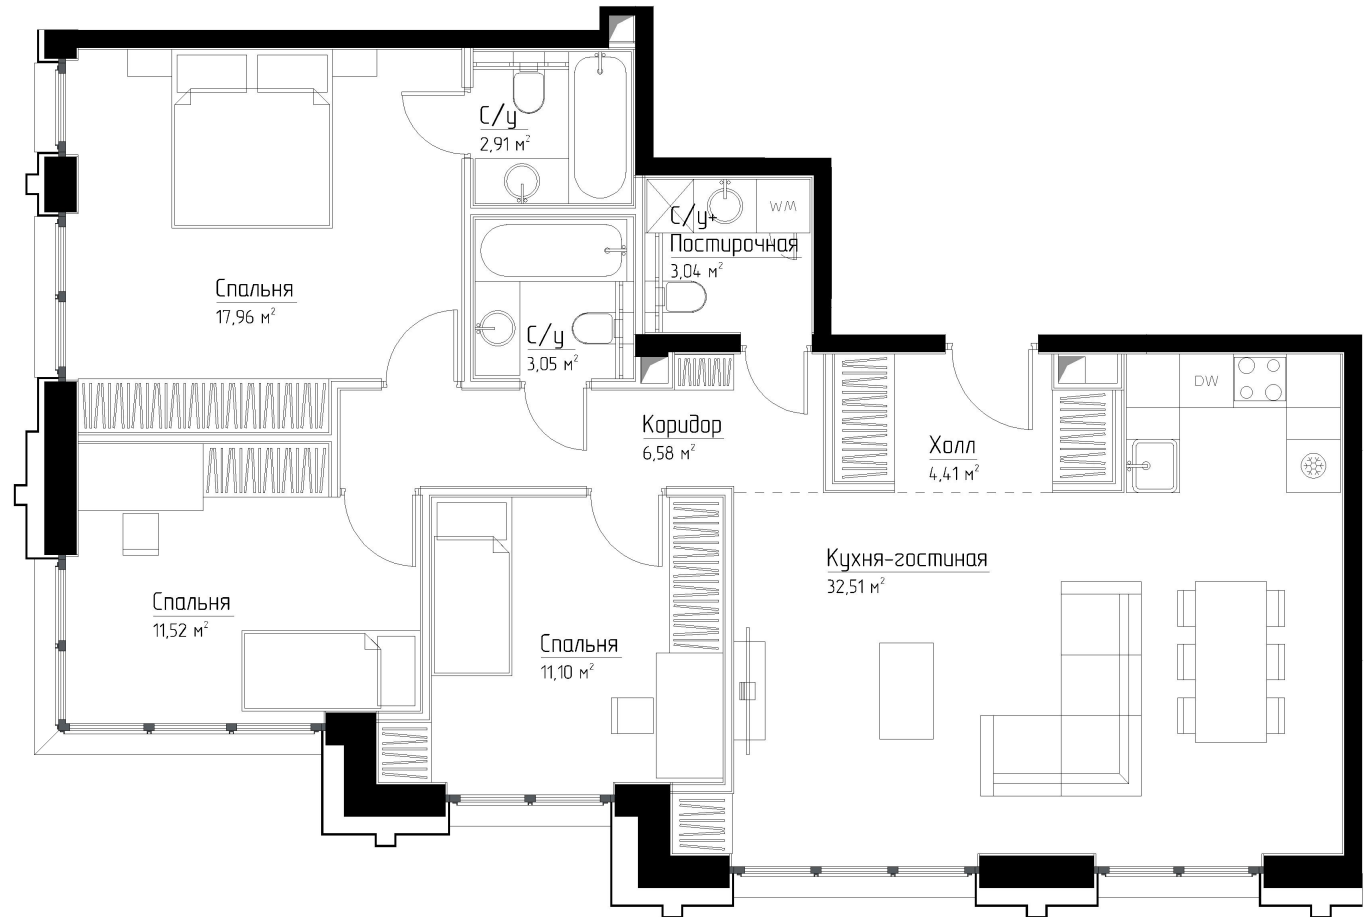

КОРПУС «ФРЭНК»

ЭТАЖ 39

ПЛОЩАДЬ 92.9 М

КОМНАТ 3

ОТДЕЛКА MRBASE

СТОИМОСТЬ 28.1 МЛН.

НОМЕР 246

+7 (495) 182-34-79