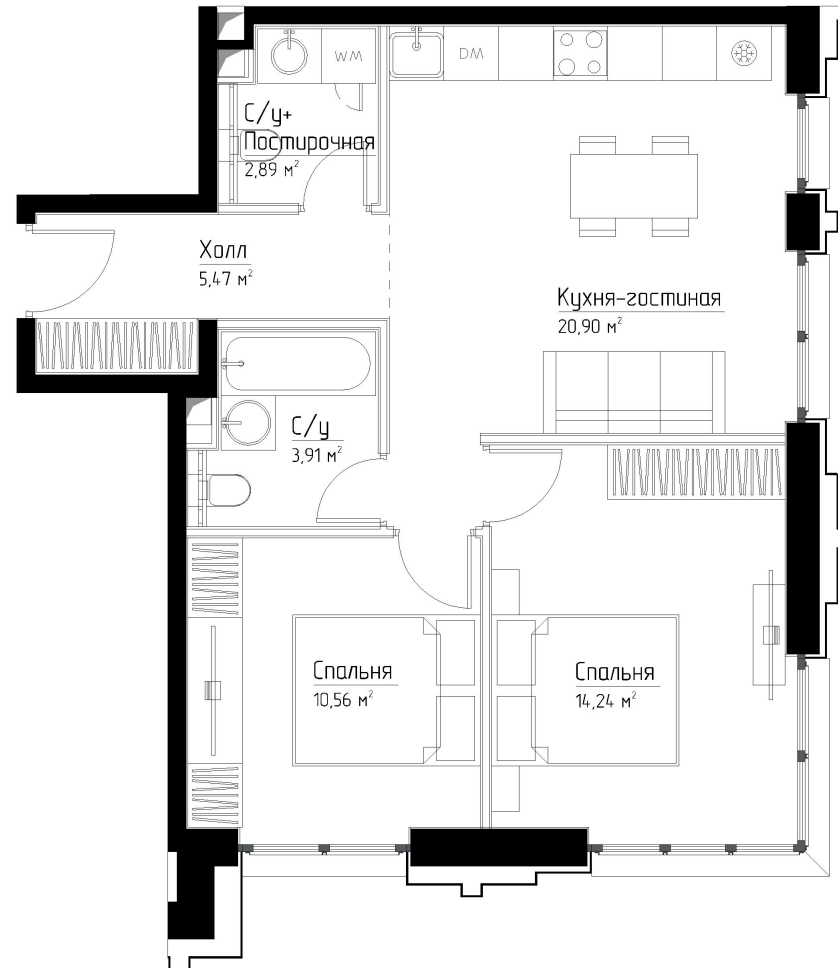

КОРПУС «ФРЭНК»

ЭТАЖ 28

ПЛОЩАДЬ 58 М

КОМНАТ 2

ОТДЕЛКА MRBASE

СТОИМОСТЬ 20.4 МЛН.

НОМЕР 194

+7 (495) 182-34-79