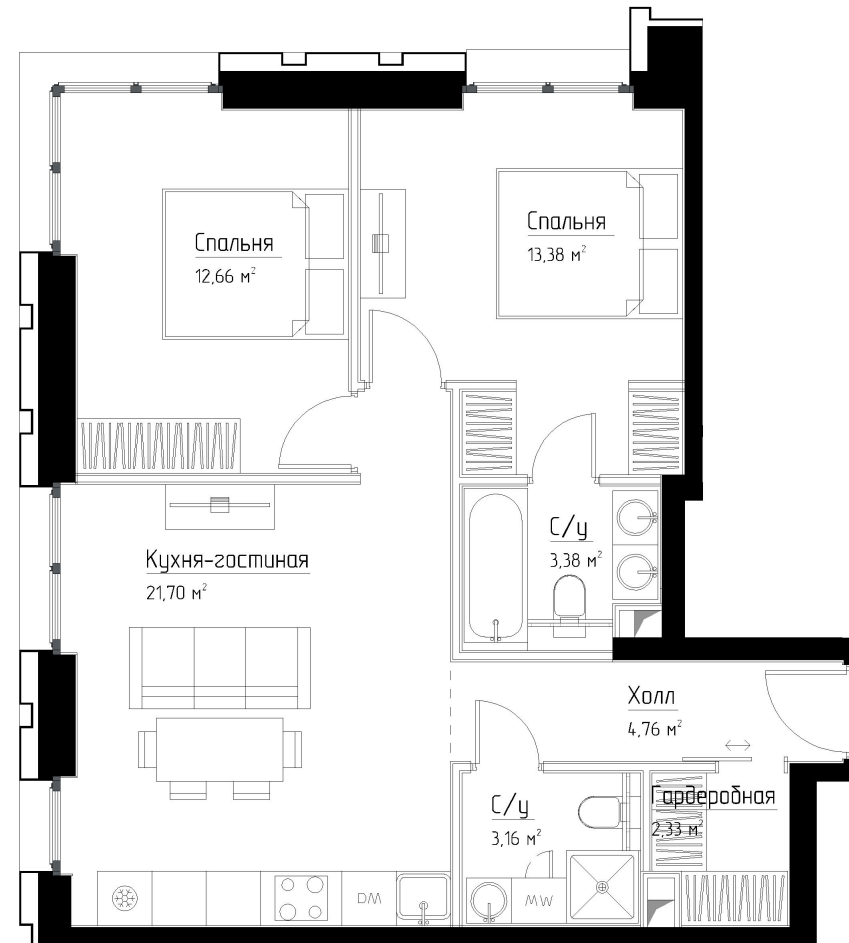

КОРПУС «ЧАРЛИ»

ЭТАЖ 2

ПЛОЩАДЬ 61.5 М

КОМНАТ 2

ОТДЕЛКА MR BASE

СТОИМОСТЬ 26.42 МЛН.

НОМЕР 3

+7 (495) 182-34-79