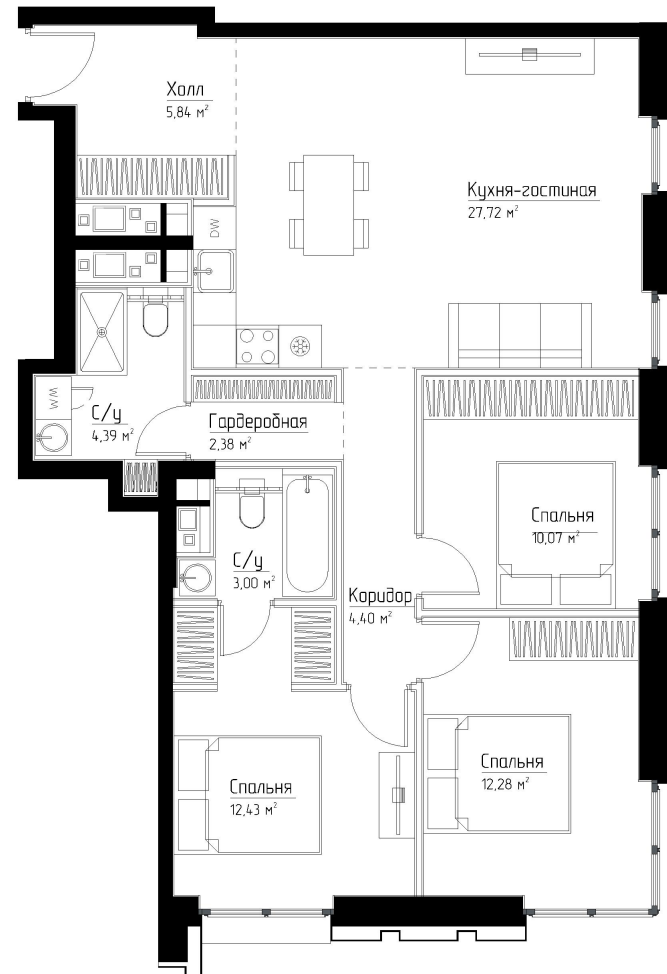

КОРПУС «ЧАРЛИ»

ЭТАЖ 8

ПЛОЩАДЬ 82.8 М

КОМНАТ 3

ОТДЕЛКА MR BASE

СТОИМОСТЬ 35.52 МЛН.

НОМЕР 49

+7 (495) 182-34-79