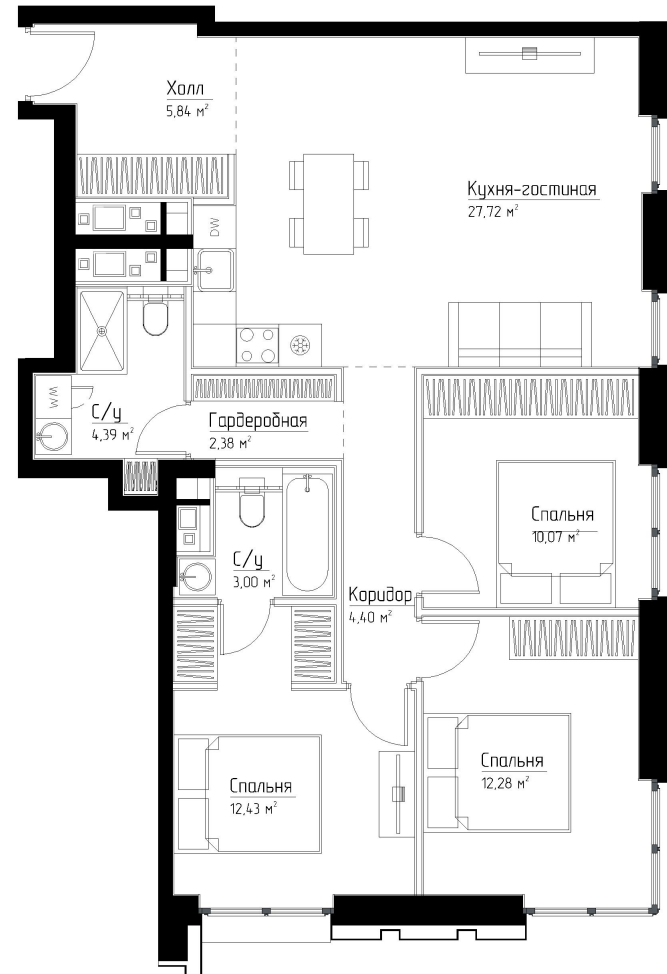

КОРПУС «ЧАРЛИ»

ЭТАЖ 10

ПЛОЩАДЬ 82.8 М

КОМНАТ 3

ОТДЕЛКА MR BASE

СТОИМОСТЬ 35.03 МЛН.

НОМЕР 61

+7 (495) 182-34-79