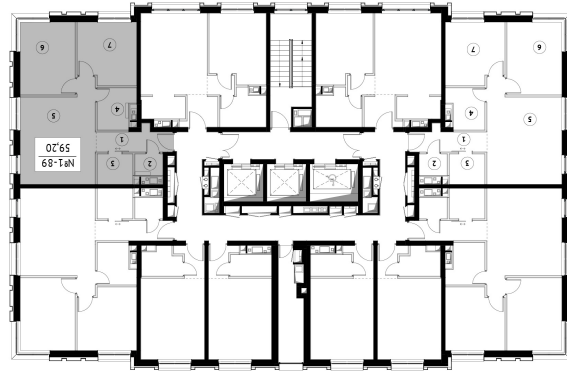

КОРПУС «ЧАРЛИ»

ЭТАЖ 14

ПЛОЩАДЬ 59.2 М

КОМНАТ 2

ОТДЕЛКА MR BASE

СТОИМОСТЬ 0 МЛН.

НОМЕР 89

+7 (495) 182-34-79