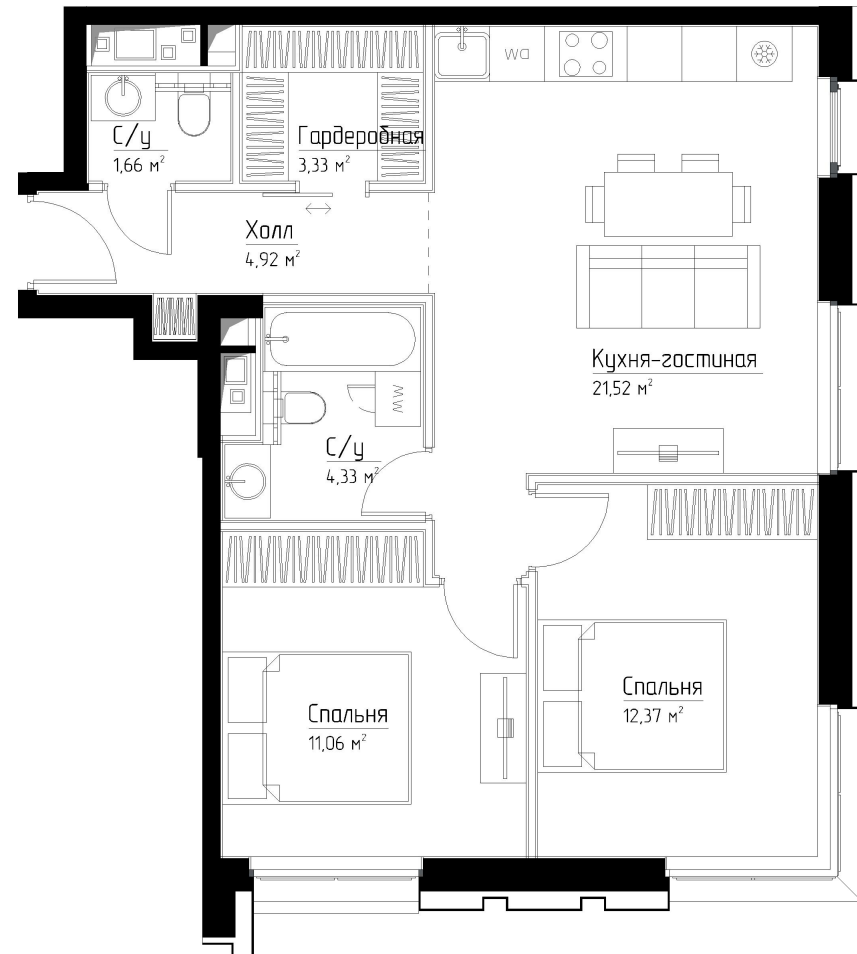

КОРПУС «ЧАРЛИ»

ЭТАЖ 14

ПЛОЩАДЬ 59.2 М

КОМНАТ 2

ОТДЕЛКА MR BASE

СТОИМОСТЬ 0 МЛН.

НОМЕР 89

+7 (495) 182-34-79