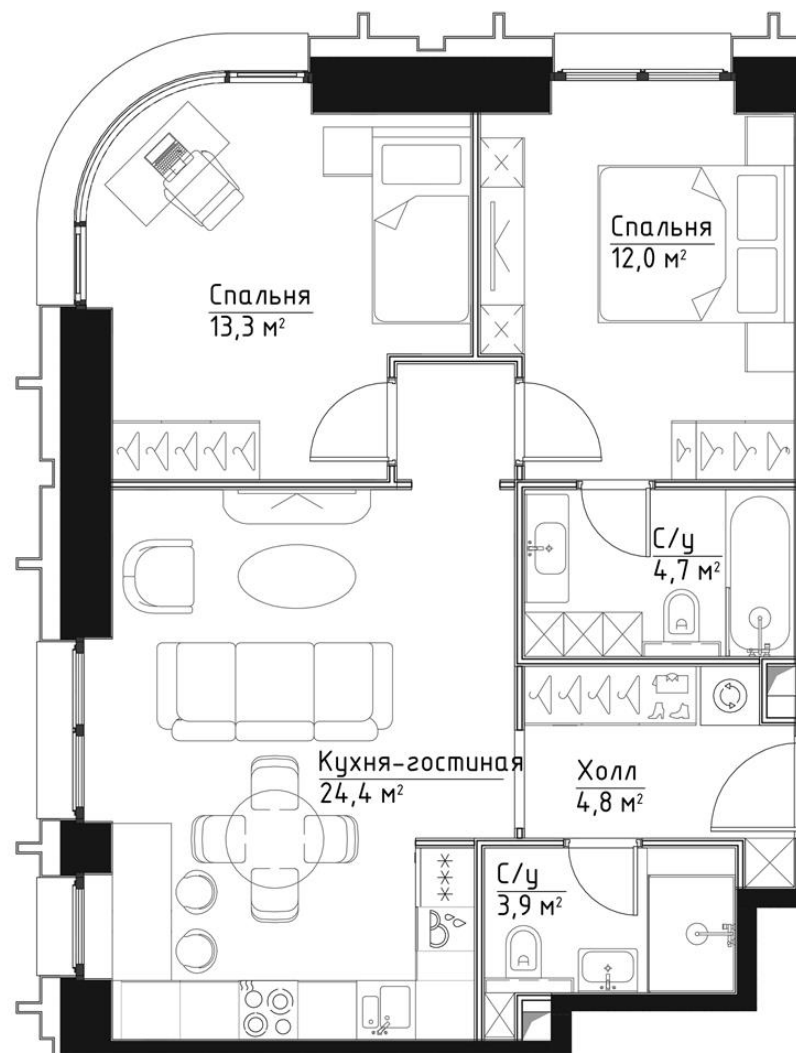

КОРПУС ВИВЬЕН

НОМЕР КВАРТИРЫ: 63

ЭТАЖ: 9

ПЛОЩАДЬ: 63.1 КВ. М

КОМНТА: 2

ОТДЕЛКА: MR BASE

СТОИМОСТЬ: 30 755 143 РУБ.

26 141 871 РУБ.

ПАВЕЛЕЦКАЯ СИТИ СКИДКА 15% ПРИ 100%
ОПЛАТЕ И ИПОТЕКЕ БЕЗ СУБСИДИЙ.
ДЕЙСТВУЕТ ДО 30-12-2022

+7 (495) 182-34-79