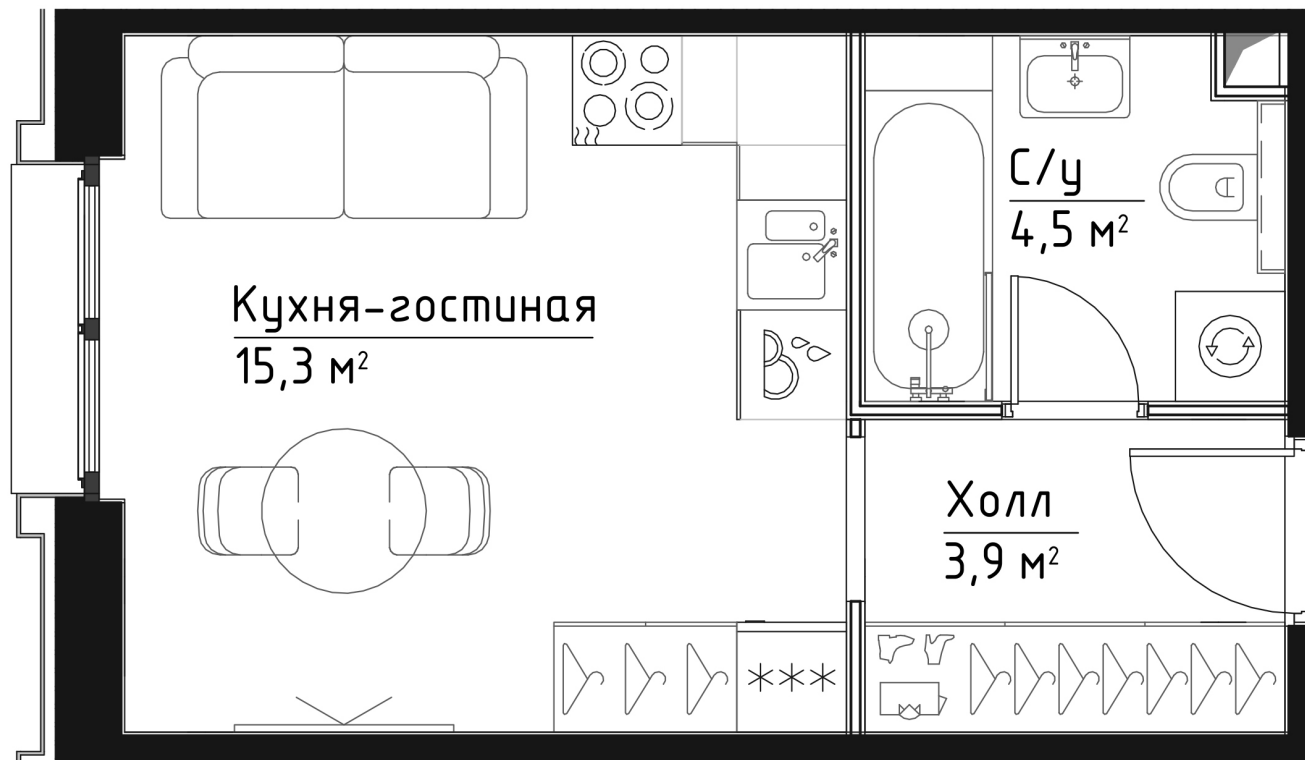

КОРПУС КЭРРИ

ЭТАЖ 17

ПЛОЩАДЬ 23.7 М

КОМНАТ 0

ОТДЕЛКА MR BASE

СТОИМОСТЬ 13.12 МЛН.

НОМЕР 124

+7 (495) 182-34-79