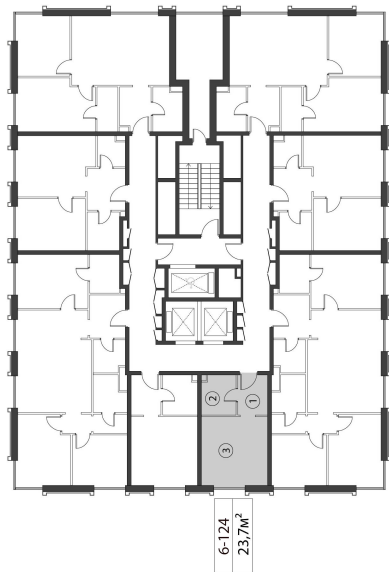

КОРПУС КЭРРИ

ЭТАЖ 17

ПЛОЩАДЬ 23.7 М

КОМНАТ 0

ОТДЕЛКА MR BASE

СТОИМОСТЬ 13.12 МЛН.

НОМЕР 124

+7 (495) 182-34-79