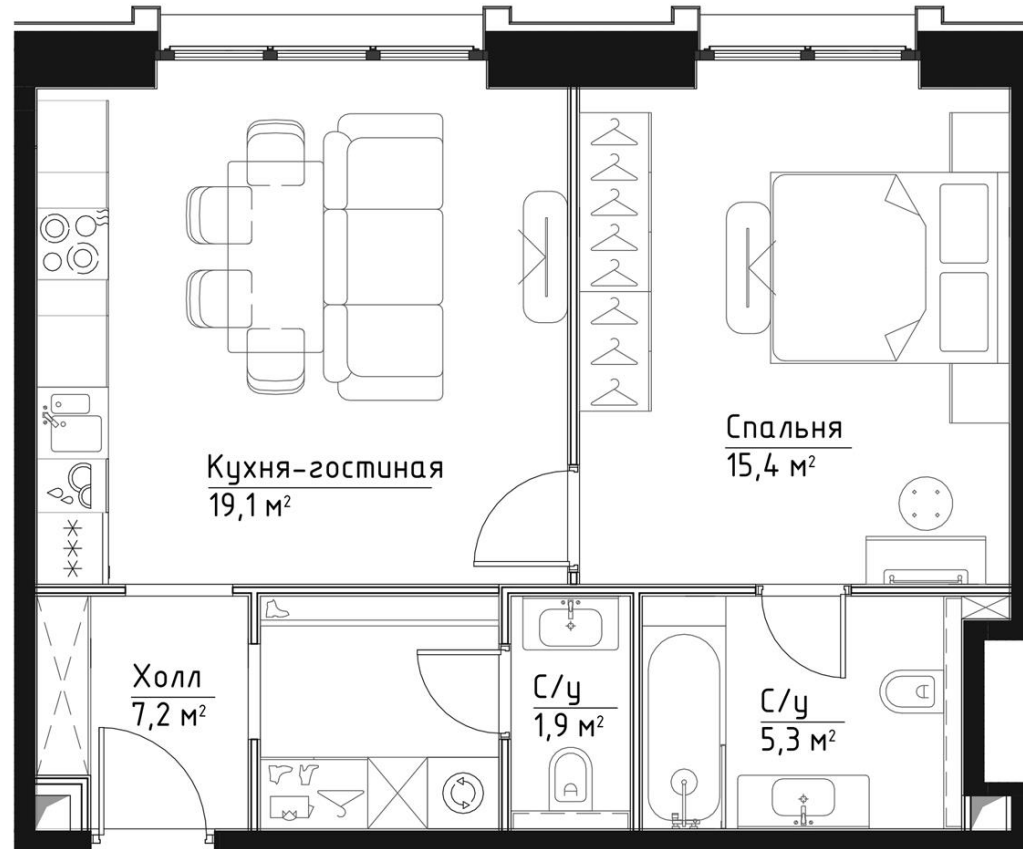

КОРПУС ХАМФРИ

НОМЕР КВАРТИРЫ: 16

ЭТАЖ: 3

ПЛОЩАДЬ: 48.9 КВ. М

КОМНТА: 1

ОТДЕЛКА: MR BASE

СТОИМОСТЬ: 24 431 041 РУБ.

20 766 385 РУБ.

ПАВЕЛЕЦКАЯ СИТИ СКИДКА 15% ПРИ 100%
ОПЛАТЕ И ИПОТЕКЕ БЕЗ СУБСИДИЙ.
ДЕЙСТВУЕТ ДО 30-12-2022

+7 (495) 182-34-79