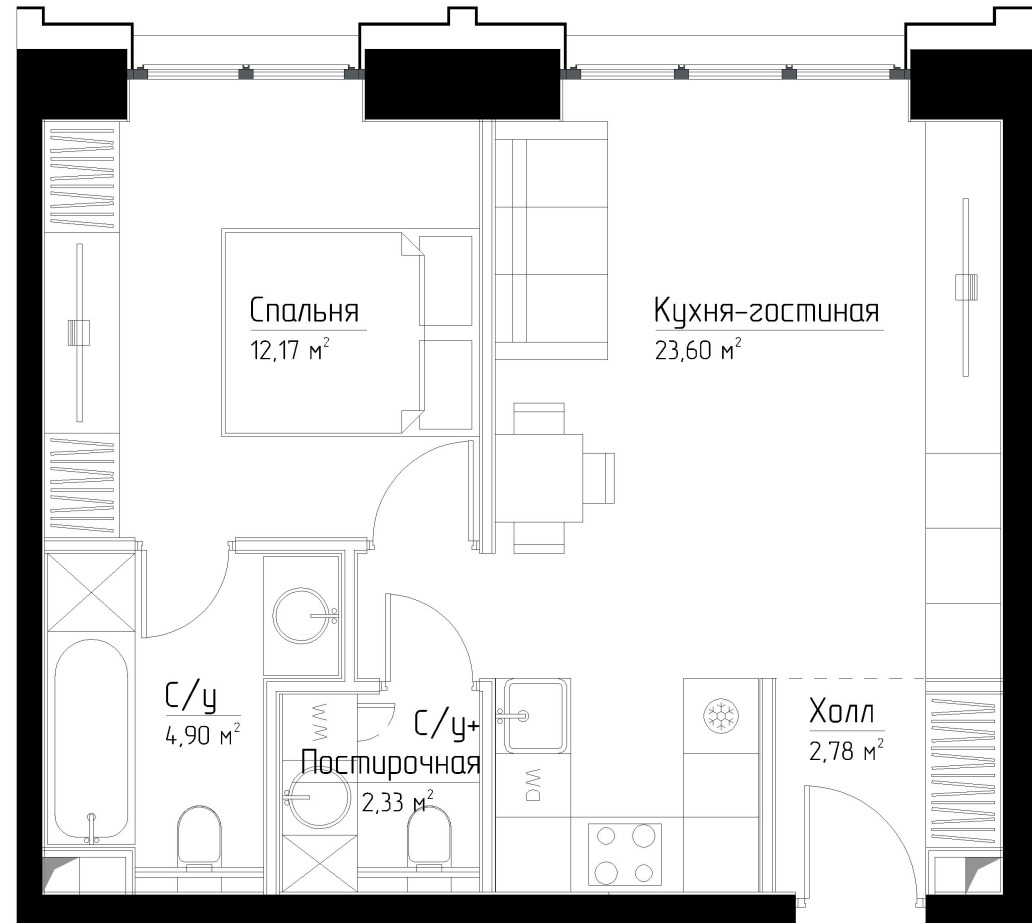

КОРПУС «ФРЭНК»

ЭТАЖ 3

ПЛОЩАДЬ 45.8 М

КОМНАТ 1

ОТДЕЛКА MR BASE

СТОИМОСТЬ 21.53 МЛН.

НОМЕР 13

+7 (495) 182-34-79