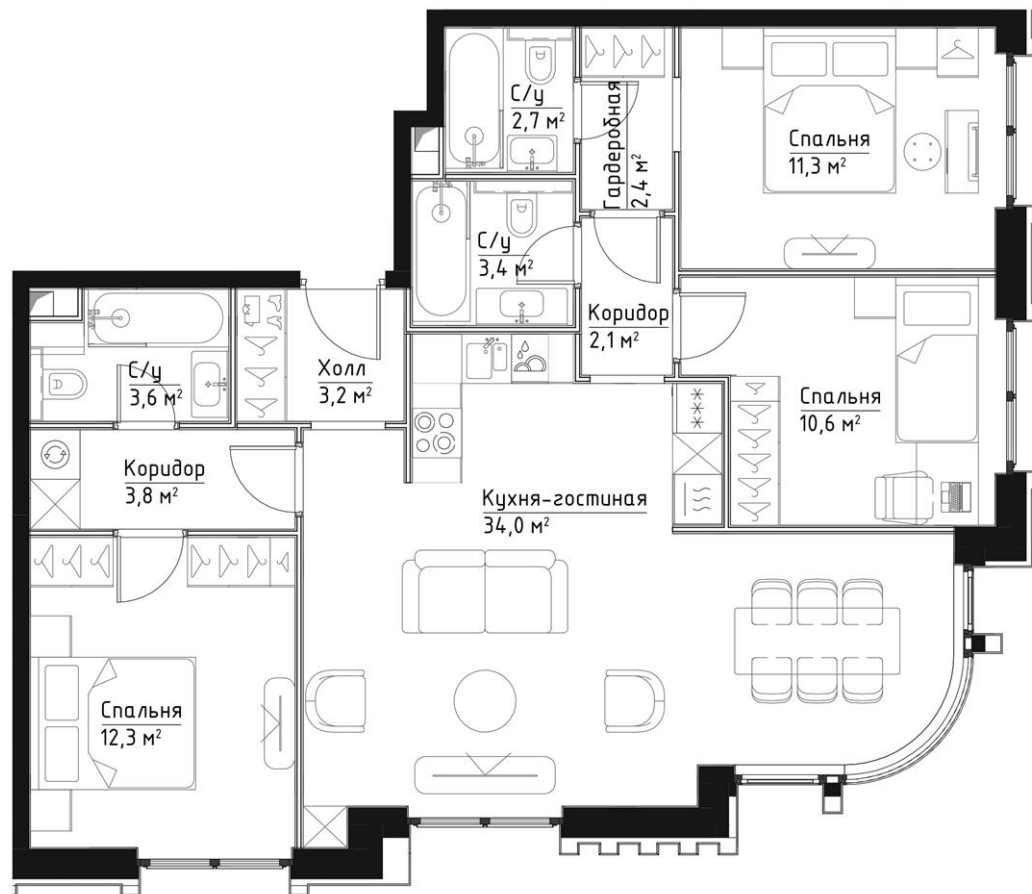

КОРПУС ИНГРИД

НОМЕР КВАРТИРЫ: 50

ЭТАЖ: 10

ПЛОЩАДЬ: 89.4 КВ. М

КОМНТА: 3

ОТДЕЛКА: MR BASE

СТОИМОСТЬ: ~~39 868 880 РУБ.~~

33 888 548 РУБ.

ПАВЕЛЕЦКАЯ СИТИ СКИДКА 15% ПРИ 100%
ОПЛАТЕ И ИПОТЕКЕ БЕЗ СУБСИДИЙ.
ДЕЙСТВУЕТ ДО 30-12-2022

+7 (495) 182-34-79