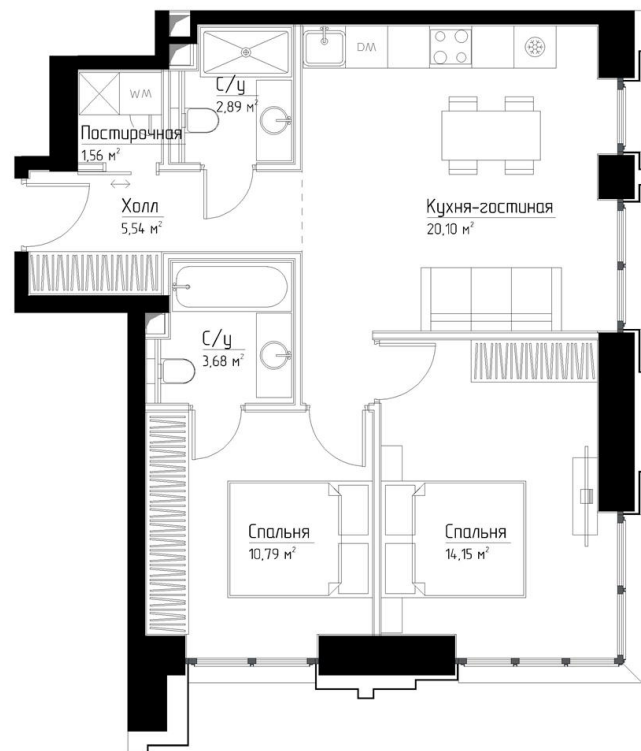

КОРПУС «ФРЭНК»

НОМЕР КВАРТИРЫ: 15

ЭТАЖ: 3

ПЛОЩАДЬ: 58.7 КВ. М

КОМНТА: 2

ОТДЕЛКА: MR BASE

СТОИМОСТЬ: 29 311 258 РУБ.

24 914 569 РУБ.

ПАВЕЛЕЦКАЯ СИТИ СКИДКА 15% ПРИ 100%
ОПЛАТЕ И ИПОТЕКЕ БЕЗ СУБСИДИЙ.
ДЕЙСТВУЕТ ДО 30-12-2022

+7 (495) 182-34-79