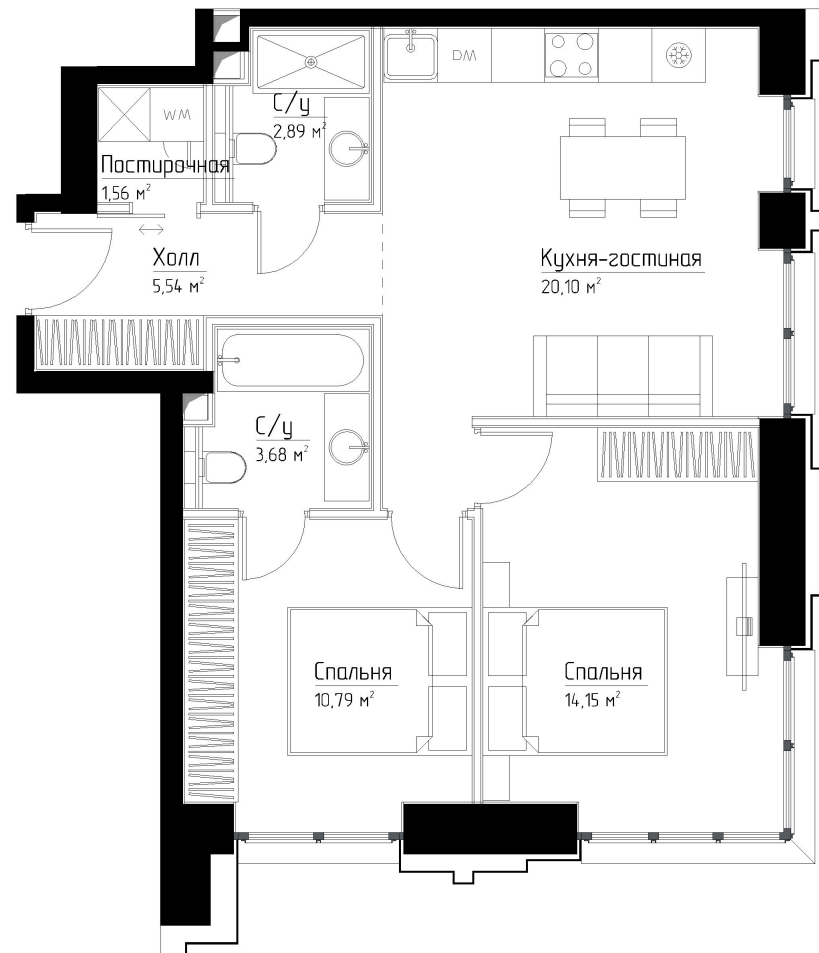

КОРПУС «ФРЭНК»

ЭТАЖ 3

ПЛОЩАДЬ 58.7 М

КОМНАТ 2

ОТДЕЛКА MR BASE

СТОИМОСТЬ 25.55 МЛН.

НОМЕР 15

+7 (495) 182-34-79