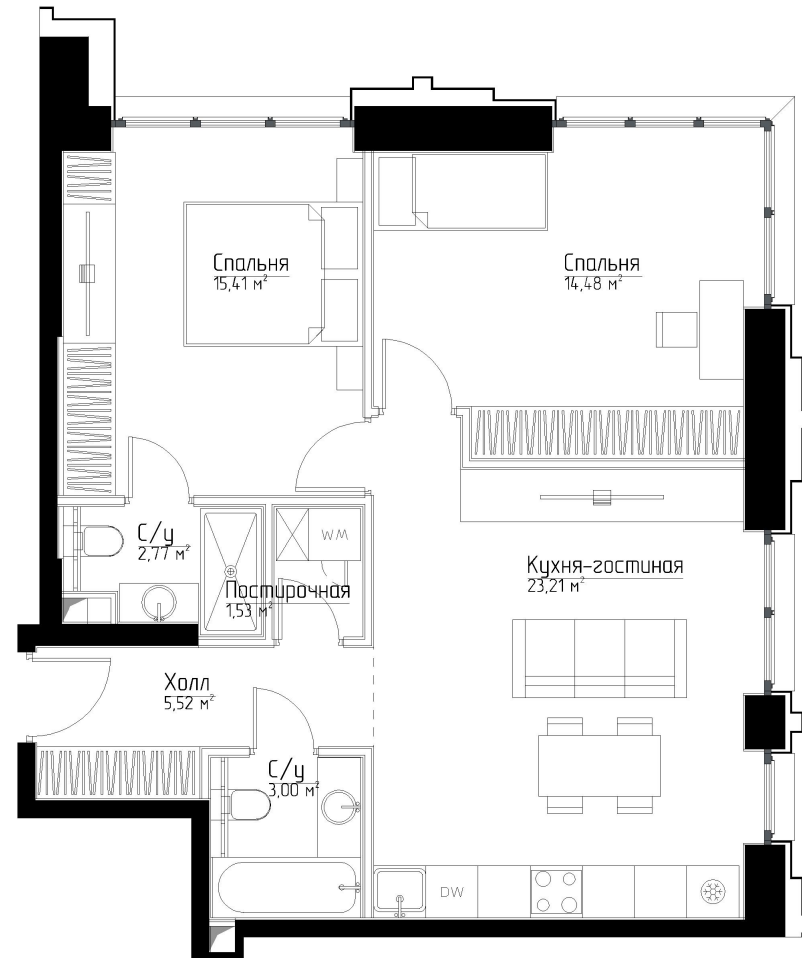

КОРПУС «ФРЭНК»

ЭТАЖ 8

ПЛОЩАДЬ 65.9 М

КОМНАТ 2

ОТДЕЛКА MR BASE

СТОИМОСТЬ 30.79 МЛН.

НОМЕР 54

+7 (495) 182-34-79