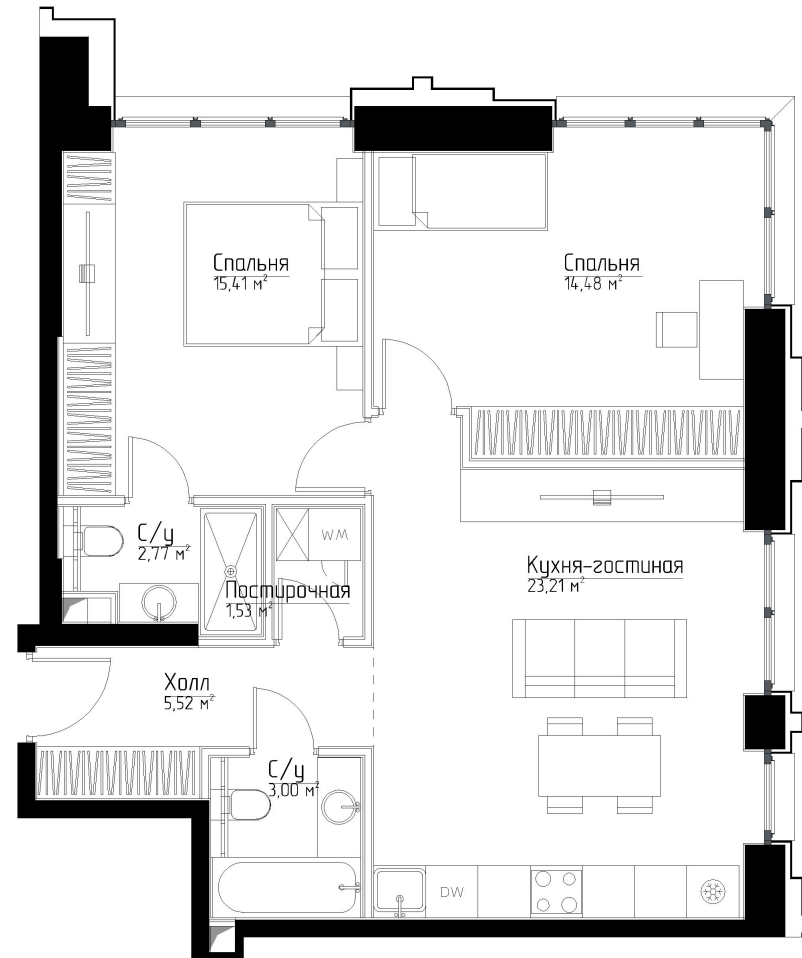

КОРПУС «ФРЭНК»

ЭТАЖ 9

ПЛОЩАДЬ 65.9 М

КОМНАТ 2

ОТДЕЛКА MR BASE

СТОИМОСТЬ 30.86 МЛН.

НОМЕР 62

+7 (495) 182-34-79