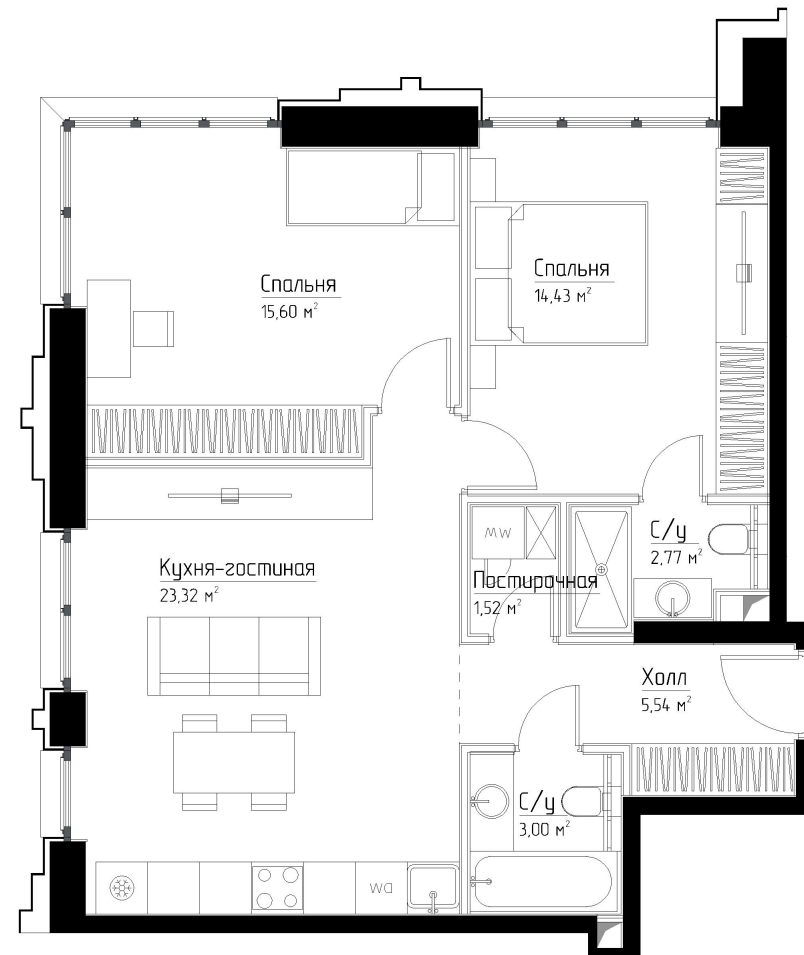

КОРПУС «ФРЭНК»

ЭТАЖ 14

ПЛОЩАДЬ 66.1 М

КОМНАТ 2

ОТДЕЛКА MR BASE

СТОИМОСТЬ 30.99 МЛН.

НОМЕР 99

+7 (495) 182-34-79