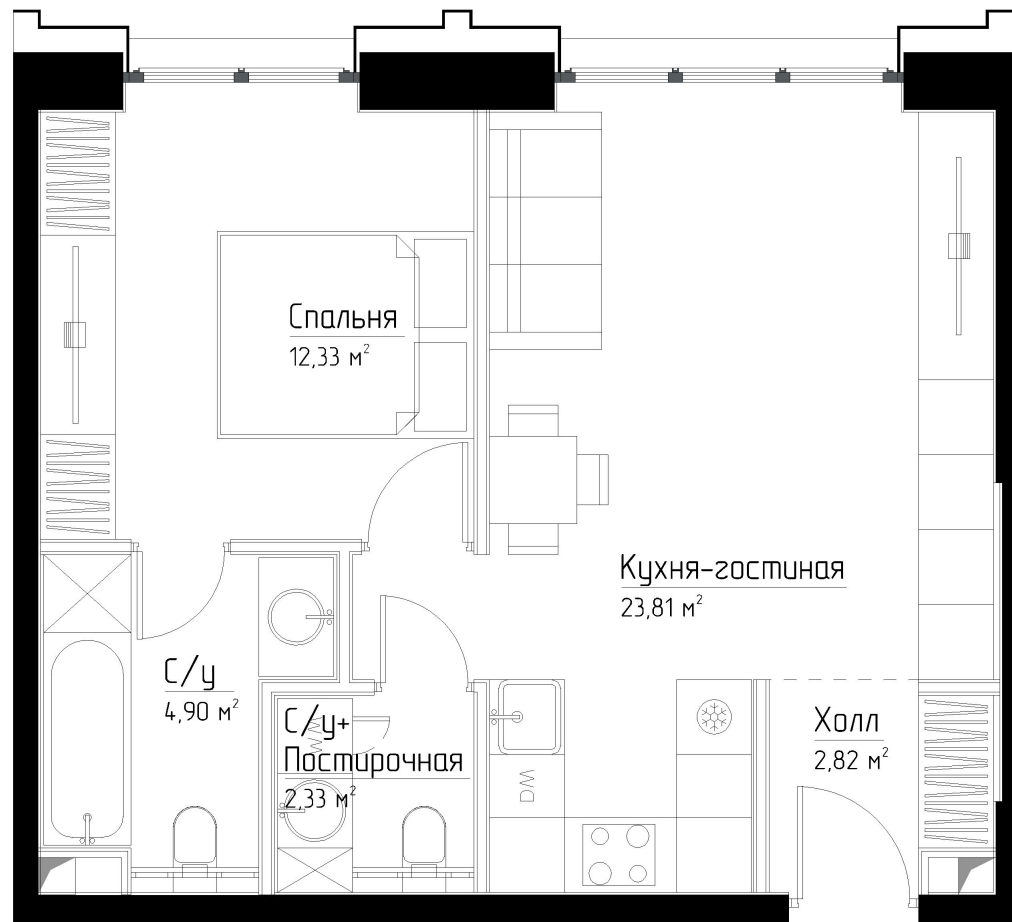

КОРПУС «ФРЭНК»

ЭТАЖ 15

ПЛОЩАДЬ 46.1 М

КОМНАТ 1

ОТДЕЛКА MR BASE

СТОИМОСТЬ 21.17 МЛН.

НОМЕР 109

+7 (495) 182-34-79