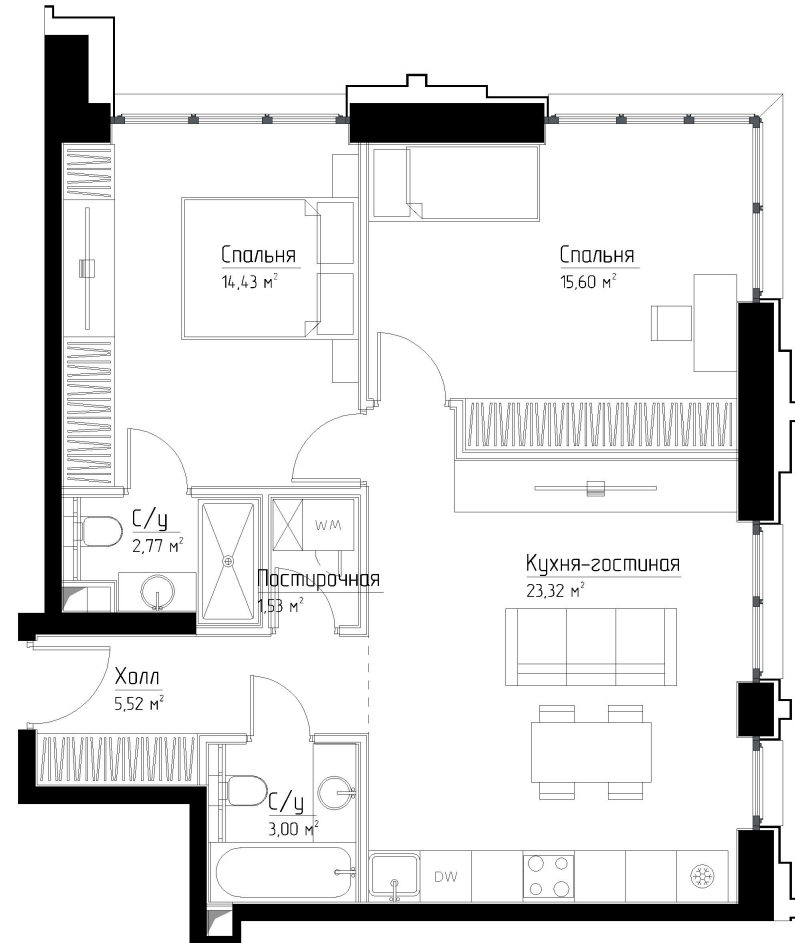

КОРПУС «ФРЭНК»

ЭТАЖ 18

ПЛОЩАДЬ 66.1 М

КОМНАТ 2

ОТДЕЛКА MR BASE

СТОИМОСТЬ 0 МЛН.

НОМЕР 134

+7 (495) 182-34-79