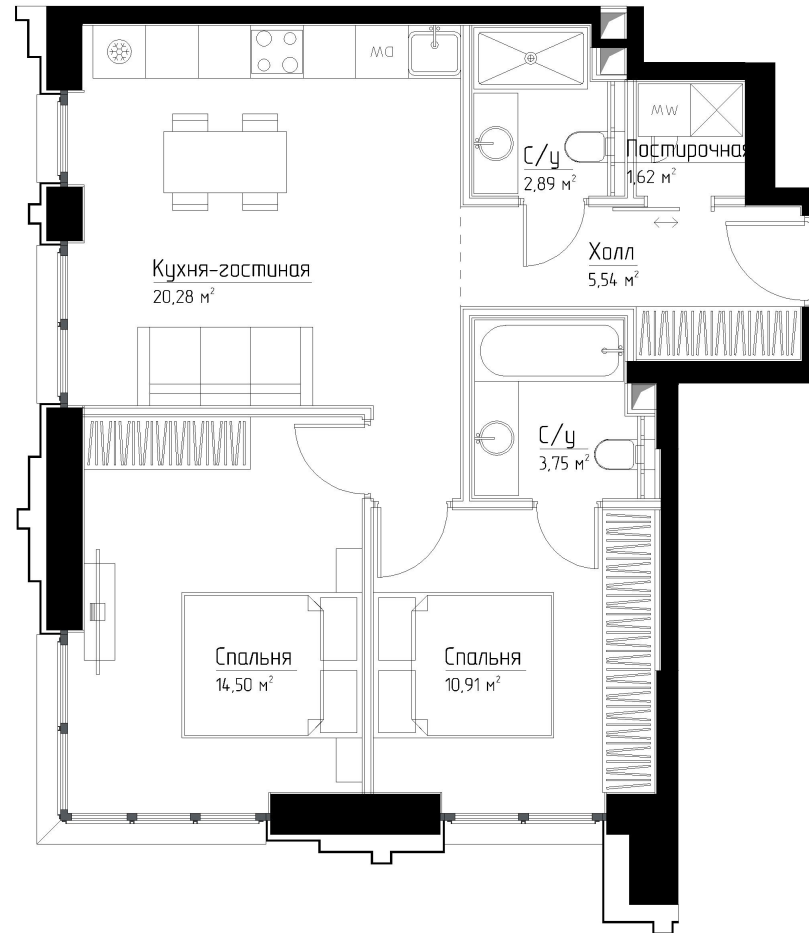

КОРПУС «ФРЭНК»

ЭТАЖ 19

ПЛОЩАДЬ 59.4 М

КОМНАТ 2

ОТДЕЛКА MR BASE

СТОИМОСТЬ 27.05 МЛН.

НОМЕР 138

+7 (495) 182-34-79