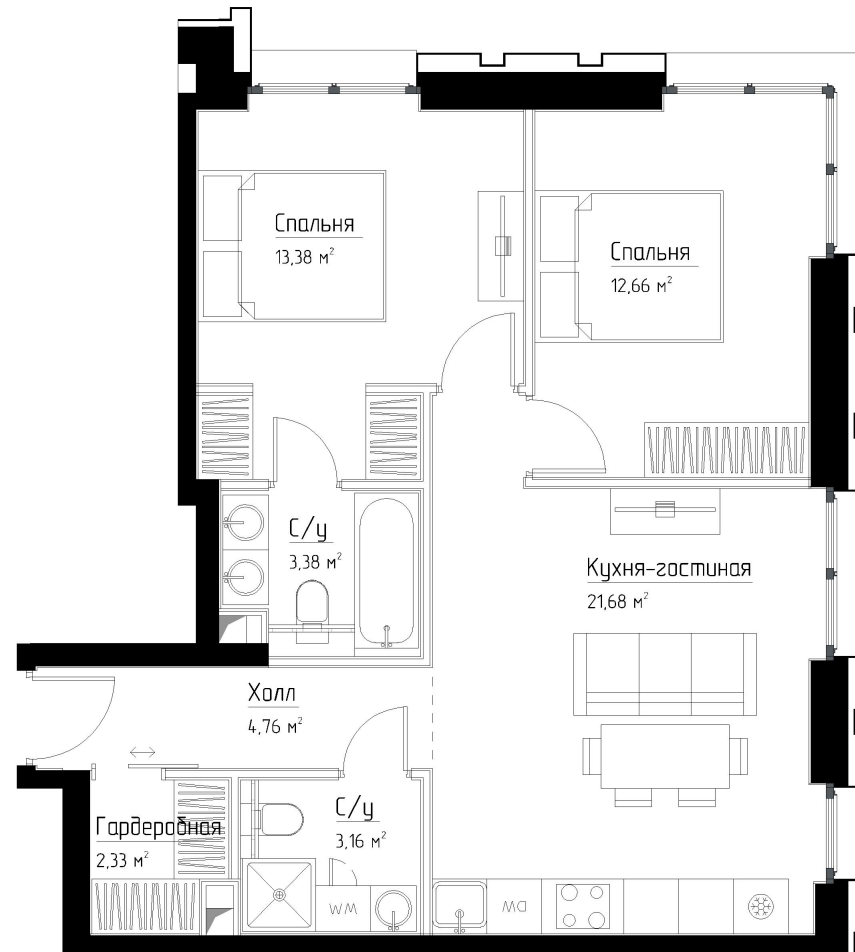

КОРПУС «ЧАРЛИ»

ЭТАЖ 2

ПЛОЩАДЬ 61.5 М

КОМНАТ 2

ОТДЕЛКА MR BASE

СТОИМОСТЬ 26.73 МЛН.

НОМЕР 6

+7 (495) 182-34-79